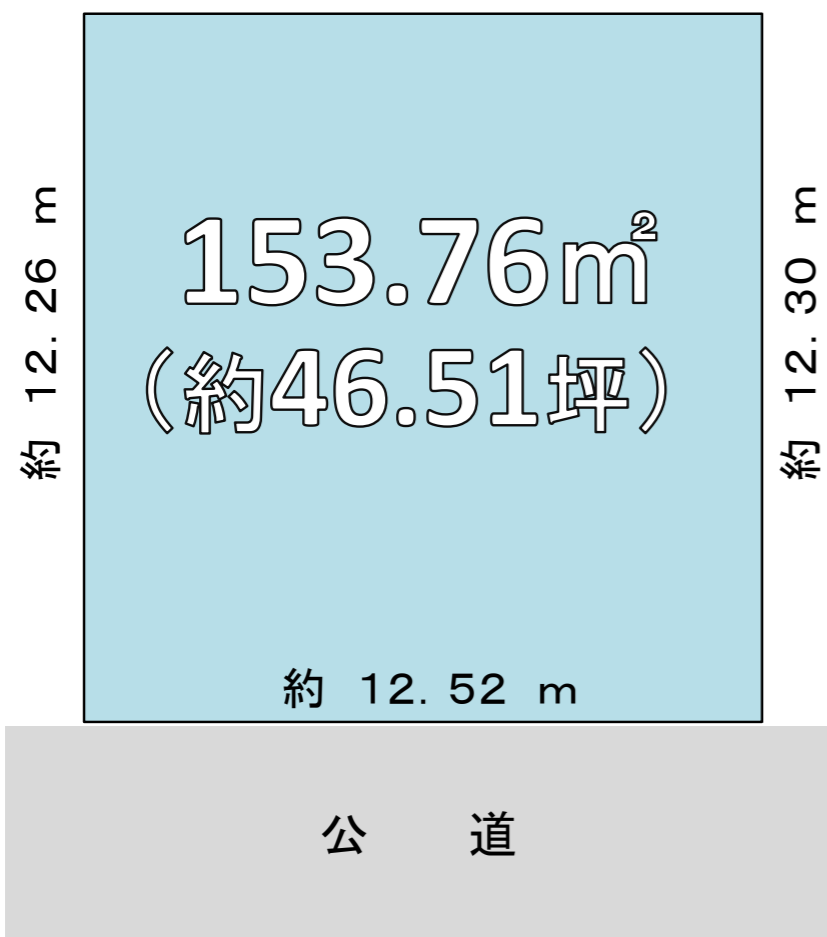

東舞鶴 - 愛宕中町 -

土地概略図

1坪あたり
約18.0万円

- * 新舞鶴小校区
- * 閑静な住宅地
- * 建築条件なし

種類	売土地	
価格	840万円	
所在地	舞鶴市愛宕中町	
土地	地目	宅地
	地積	153.76m ² (約46.51坪)
	権利	所有権
道路	東側 幅員約5.5m市道に約12.5m接道	
関係法令	用途地域	第1種中高層住居専用地域
	建ぺい率	60%
	容積率	200%
交通	京都交通	東高口バス停より徒歩約18分
教育	小学校	新舞鶴小学校
	中学校	白糸中学校
設備	電気	関西電力
	ガス	プロパン
	水道	下水道
引渡時期	相談	
備考	* 上水道引込工事必要	
取引態様	仲介	
管理番号	e-la-12-3	