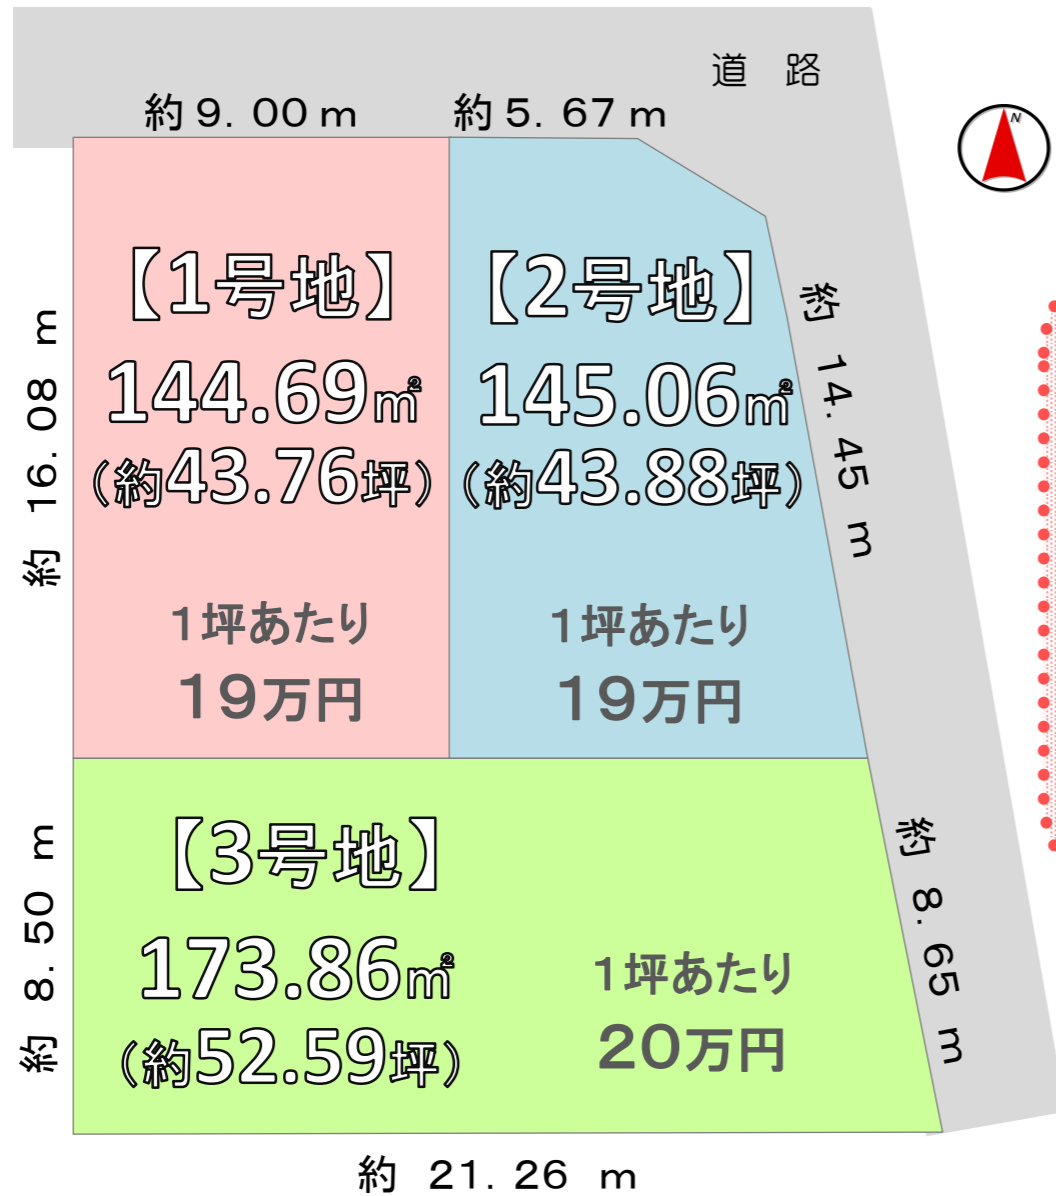

東舞鶴 一八反田北町 一

土地概略図

- * 建築条件なし
- * 人気の住宅地
- * 東舞鶴公園まで
徒歩 約10分

種類		売土地 (3区画)	
価格	1号地	144.69m ²	8,314,400円
	2号地	145.06m ²	8,337,200円
	3号地	173.86m ²	10,518,000円
所在地	京都府舞鶴市八反田北町		
地目	田		
権利	所有権		
道路	東・北側 道路に接道		
関係法令	用途地域	第1種低層住居専用地域	
	建ぺい率	50%	
	容積率	80%	
交通	京都交通 上地橋バス停まで徒歩約3分		
教育	小学校	倉梯第二小学校	
	中学校	青葉中学校	
設備	電気	関西電力	
	ガス	プロパン	
	水道		
引渡時期	相談		
備考	地積更正分筆により、地積が変動する場合があります。		
取引形態	仲介		
管理番号	e-la-18		