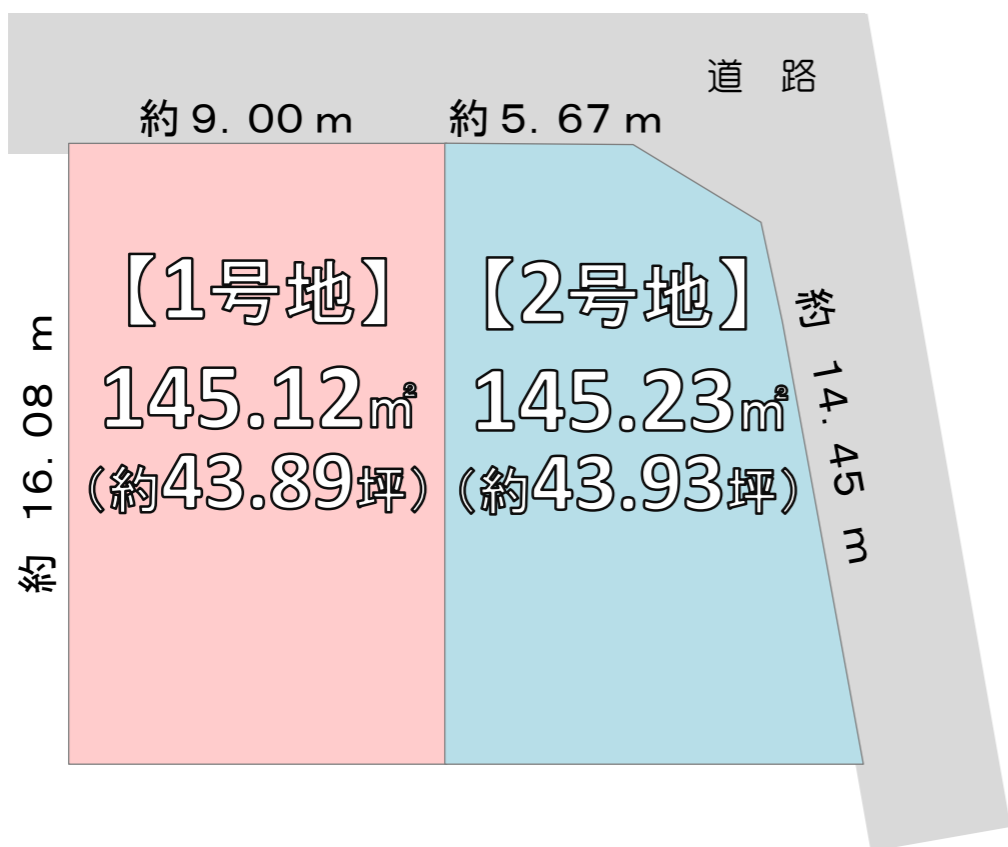

東舞鶴 一八反田北町 一

土地概略図

- * 建築条件なし
- * 人気の住宅地
- * 東舞鶴公園まで 徒歩 約10分

種類	売土地 (2区画)		
価格	1号地	145.12m ²	890万円
	2号地	145.23m ²	890万円
所在地	京都府舞鶴市八反田北町		
地目	田		
権利	所有権		
道路	東・北側 道路に接道		
関係法令	用途地域	第1種低層住居専用地域	
	建ぺい率	50%	
	容積率	80%	
交通	京都交通 上地橋バス停まで徒歩約3分		
教育	小学校	倉梯第二小学校	
	中学校	青葉中学校	
設備	電気	関西電力	
	ガス	プロパン	
	水道		
引渡時期	相談		
備考			