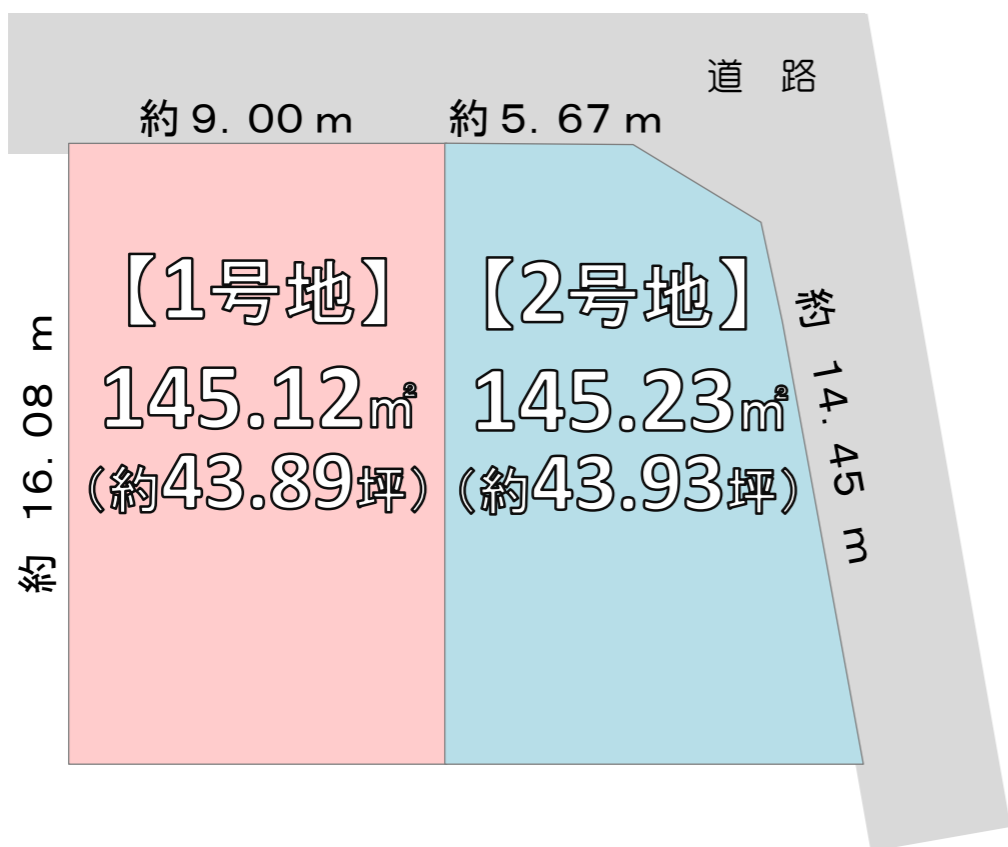

東舞鶴 一八反田北町 一

土地概略図

- * 建築条件なし
- * 人気の住宅地
- * 東舞鶴公園まで 徒歩 約10分

種類	売土地 (2区画)	
価格	1号地	145.12m ² 870万円
	2号地	145.23m ² 870万円
所在地	京都府舞鶴市八反田北町	
地目	田	
権利	所有権	
道路	東・北側 道路に接道	
関係法令	用途地域	第1種低層住居専用地域
	建ぺい率	50%
	容積率	80%
交通	京都交通 上地橋バス停まで徒歩約3分	
教育	小学校	倉梯第二小学校
	中学校	青葉中学校
設備	電気	関西電力
	ガス	プロパン
	水道	
引渡時期	相談	
備考		
取引形態	仲介	
管理番号	e-la-18	