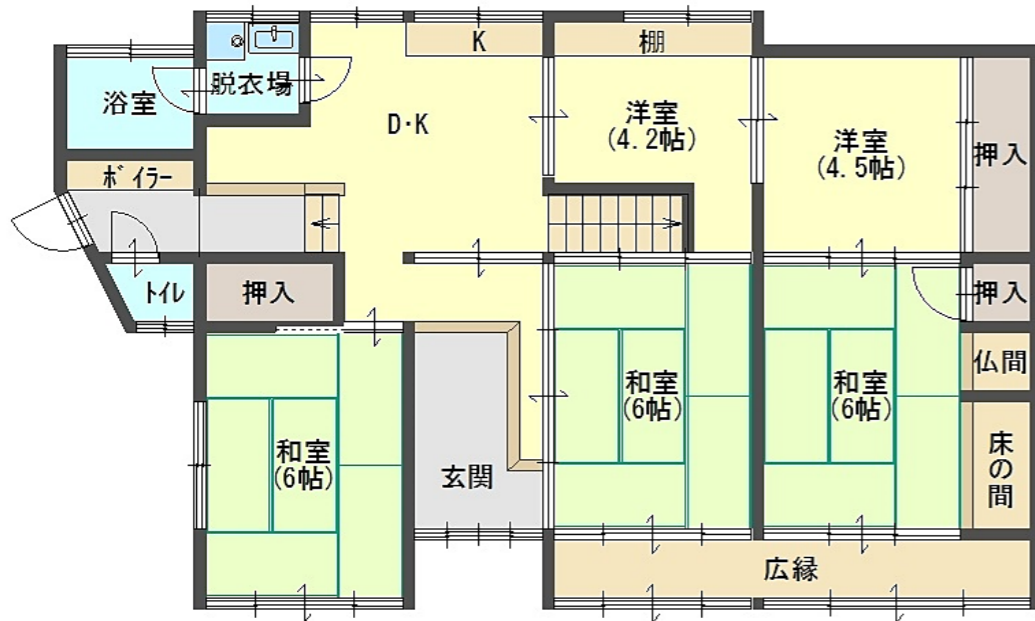

西舞鶴 — 上漆原 —

- * 静かな住宅地
- * 京都縦貫自動車道
舞鶴大江ICより
車で約18分

1F

2F

◆図面と現状が相違する場合は現状優先とさせていただきます。 ◆〈仲介〉ご成約の際には、当社規定の仲介手数料とそれにかかる消費税を別途申し受けます。

種類	土地付中古物件	
価格	280万円	
所在地	京都府舞鶴市字上漆原	
土地	地目	宅地
	地積	公簿 215.88㎡ (65.30坪)
	権利	所有権
道路	東側 幅員約3.5m 間口約21m	
建物	種類	居宅
	構造	木造瓦葺2階建
		1階:107.46㎡ 2階:34.30㎡ 延:141.76㎡
	築年数	昭和27年4月15日 新築
関係法令	用途地域	都市計画区域外
	建ぺい率	指定なし
	容積率	指定なし
交通	JR舞鶴線 西舞鶴駅より 車で約28分 京都丹後鉄道宮舞線 四所駅より 車で約16分	
教育	小学校	岡田小学校
	中学校	加佐中学校
設備	電気	関西電力
	ガス	プロパン
	水道	上水道
引渡時期	相談	
備考	* 灯油ボイラー・ガスボイラー	
取引態様	仲介	
管理番号	w-ho-608	