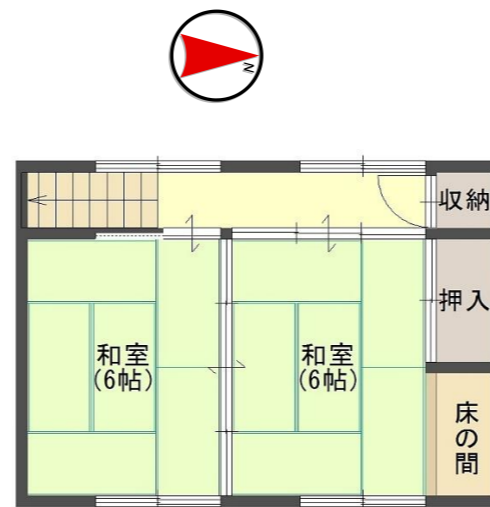

西舞鶴 — 上漆原 —

- * 静かな住宅地
- * 京都縦貫自動車道
舞鶴大江ICより
車で約18分

1F

2F

◆図面と現状が相違する場合は現状優先とさせていただきます。 ◆〈仲介〉ご成約の際には、当社規定の仲介手数料とそれにかかる消費税を別途申し受けます。

種類	土地付中古物件	
価格	280万円	
所在地	京都府舞鶴市字上漆原	
土地	地目	宅地
	地積	公簿 215.88㎡ (65.30坪)
	権利	所有権
道路	東側 幅員約3.5m 間口約21m	
建物	種類	居宅
	構造	木造瓦葺2階建
		1階:107.46㎡ 2階:34.30㎡ 延:141.76㎡
	築年数	昭和27年4月15日 新築
関係法令	用途地域	都市計画区域外
	建ぺい率	指定なし
	容積率	指定なし
交通	JR舞鶴線 西舞鶴駅より 車で約28分 京都丹後鉄道宮舞線 四所駅より 車で約16分	
教育	小学校	岡田小学校
	中学校	加佐中学校
設備	電気	関西電力
	ガス	プロパン
	水道	上水道
引渡時期	相談	
備考	* 灯油ボイラー・ガスボイラー	
取引態様	仲介	
管理番号	w-ho-608	