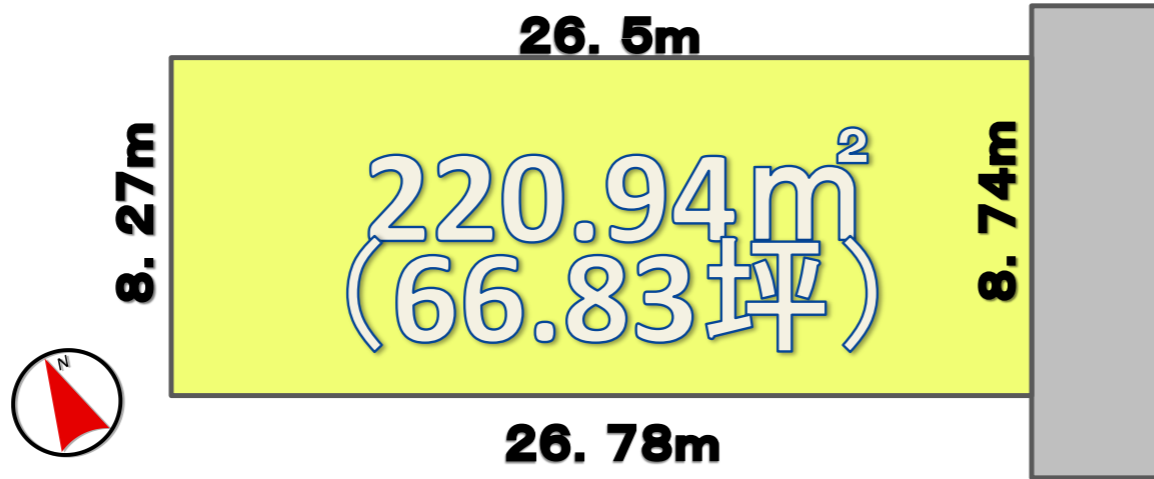

西舞鶴 堀上

スーパーまで徒歩6分
明倫小学校校区

1坪当たり
約9.7万円

種類	売土地	
価格	650万円	
所在地	京都府舞鶴市字堀上小字堀上町	
土地	地目	宅地
	地積	220.94m ² (66.83坪)
	権利	所有権
道路	東側幅約2.2m 公道に約8.7m接道	
関係法令	用途地域	商業地域 準防火地域
	建ぺい率	80%
	容積率	400%
交通	京都交通 千日前バス停より徒歩6分	
教育	小学校	明倫小学校
	中学校	城北中学校
設備	電気	関西電力
	ガス	プロパン
	水道	上下水道
引渡時期	相談	
備考		
取引態様	売主	
管理番号	w-la-133	