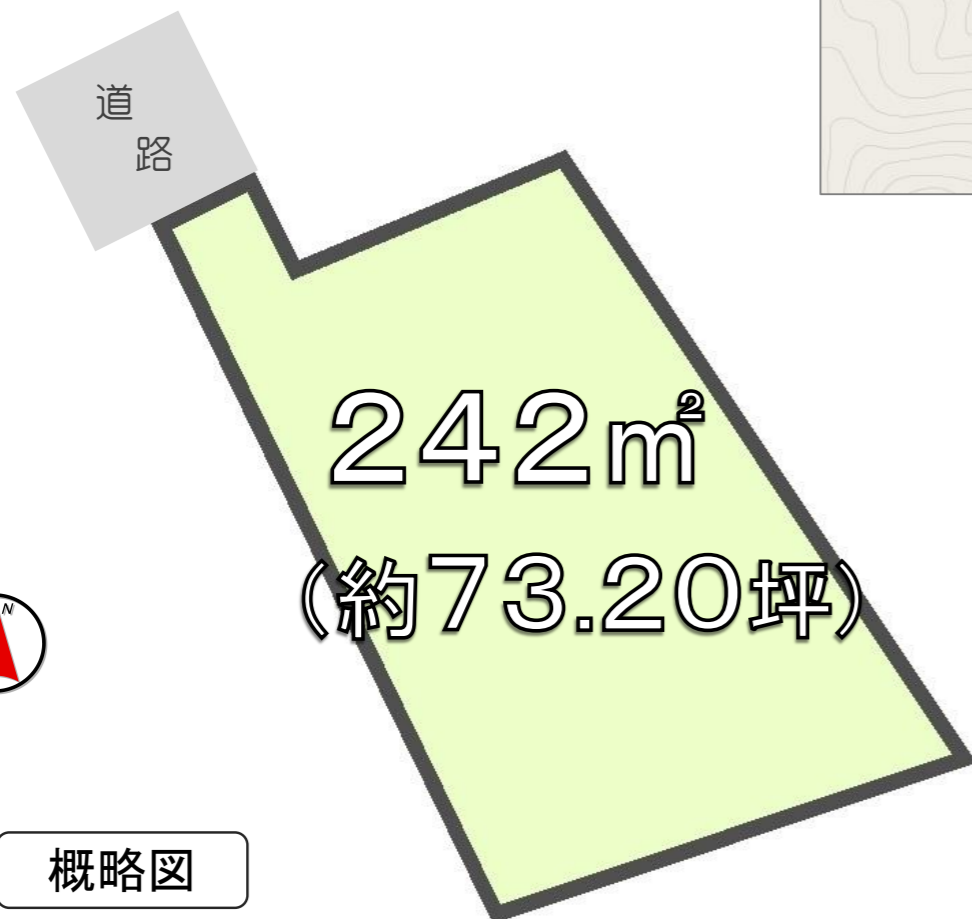

西舞鶴 — 上福井 —

1坪あたり
約6.6万円

概略図

- * 現況更地
- * 福井小校区
- * 城北中校区

種類	売土地	
価格	480万円	
所在地	京都府舞鶴市字上福井	
土地	地目	宅地
	地積	242.00m ² (約73.20坪)
	権利	所有権
道路	北西側 幅員約5m接道	
建物	種類	
	構造	
	面積	
	築年数	
関係法令	用途地域	準工業地域
	建ぺい率	60%
	容積率	200%
交通	京都丹後鉄道 宮舞線 四所駅より徒歩約11分	
教育	小学校	福井小学校
	中学校	城北中学校
設備	電気	関西電力
	ガス	プロパン
	水道	上下水道
引渡時期	相談	
備考	市街化区域	
取引態様	仲介	
管理番号	w-la-1483-2	