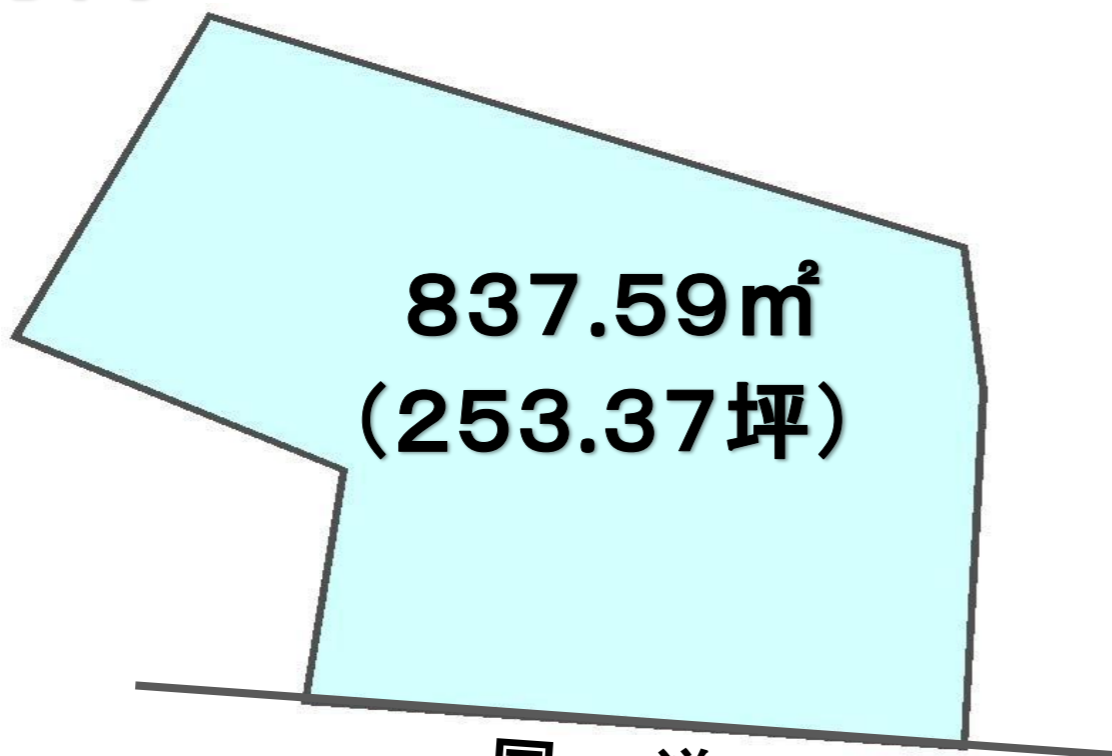

西舞鶴

— 上福井 —

一坪あたり 10万円

概略図

物件地図

種類	売土地	
価格	25,337,000円	
所在地	舞鶴市字上福井小字西垣	
土地	地目	宅地
	地積	837.59㎡ (253.37坪)
	権利	所有権
道路	南側 国道175号線	
関係法令	用途地域	準住居地域
	建ぺい率	60%
	容積率	200%
交通	京都交通 上福井バス停まで徒歩約2分	
教育	小学校	福井小学校
設備	中学校	城北中学校
	電気	関西電力
	ガス	プロパン
	水道	上下水道
引渡時期	相談	
備考		
取引態様	仲介	
管理番号	w-la-2064-1	