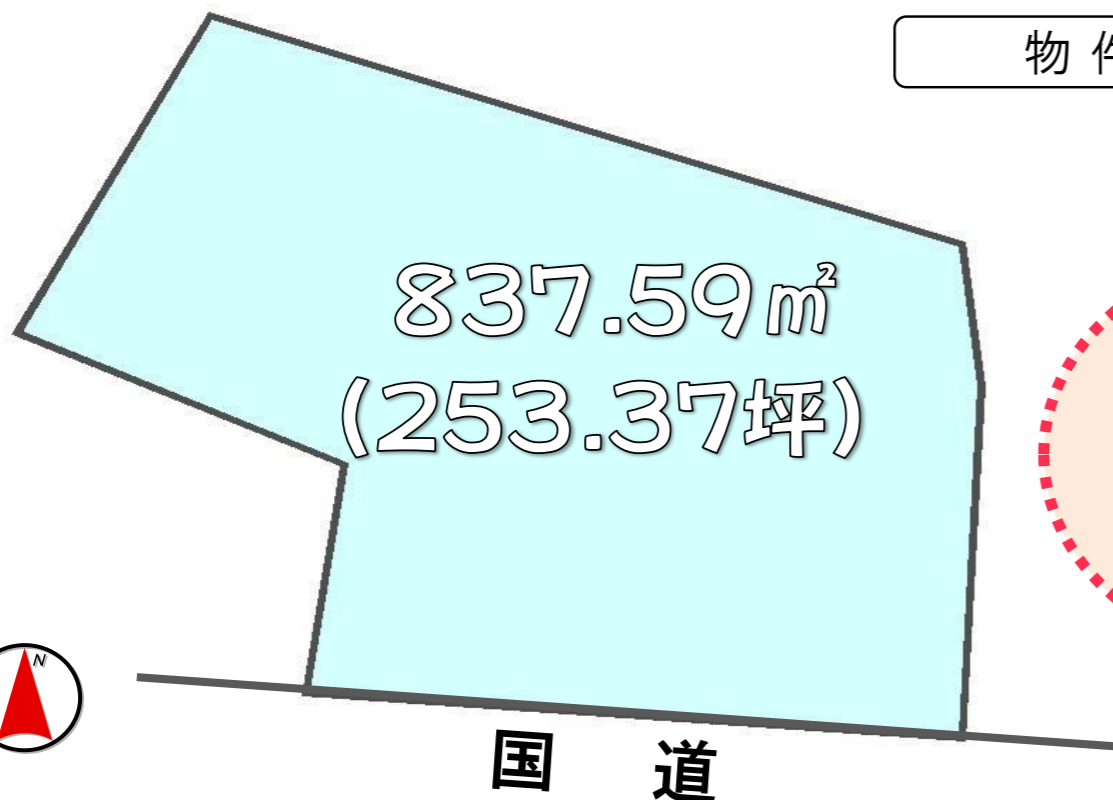

西舞鶴

-上福井-

概略図

物件地図

一坪あたり
10万円

◆図面と現状が相違する場合は現状優先とさせていただきます。 ◆〈仲介〉ご成約の際には、当社規定の仲介手数料とそれにかかる消費税を別途申し受けます。

種類	売土地	
価格	25,337,000円	
所在地	舞鶴市字上福井小字西垣	
土地	地目	宅地
	地積	837.59m ² (253.37坪)
	権利	所有権
道路	南側 国道175号線	
関係法令	用途地域	準住居地域
	建ぺい率	60%
	容積率	200%
交通	京都交通 上福井バス停まで徒歩約2分	
教育	小学校	福井小学校
	中学校	城北中学校
設備	電気	関西電力
	ガス	プロパン
	水道	上下水道
引渡時期	相談	
備考		
取引態様	仲介	
管理番号	w-la-2064-1	