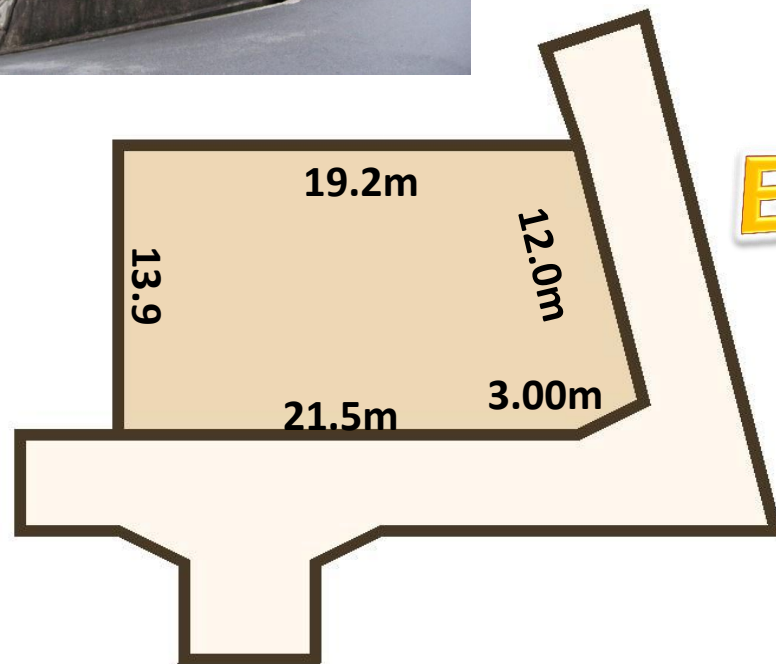

西舞鶴 上安

**南東角地
日当たり抜群!!**

概略図

種類	売土地	
価格	900万円	
所在地	京都府舞鶴市字上安小字吉井奥	
土地	地目	宅地
	地積	299.59㎡
	権利	所有権
道路	南側幅員約6m,東側幅員約7m公道にそれぞれ約21m,約12m接道	
関係法令	用途地域	第一種住居地域
	建ぺい率	60%
	容積率	200%
交通	京都交通 倉谷口バス停まで徒歩7分	
教育	小学校	余内小学校
	中学校	城北中学校
設備	電気	関西電力
	ガス	プロパンガス
	水道	上下水道
引渡時期	相談	
備考	建築条件なし 現状有姿	
取引態様	仲介	
管理番号	w-la-415-5	