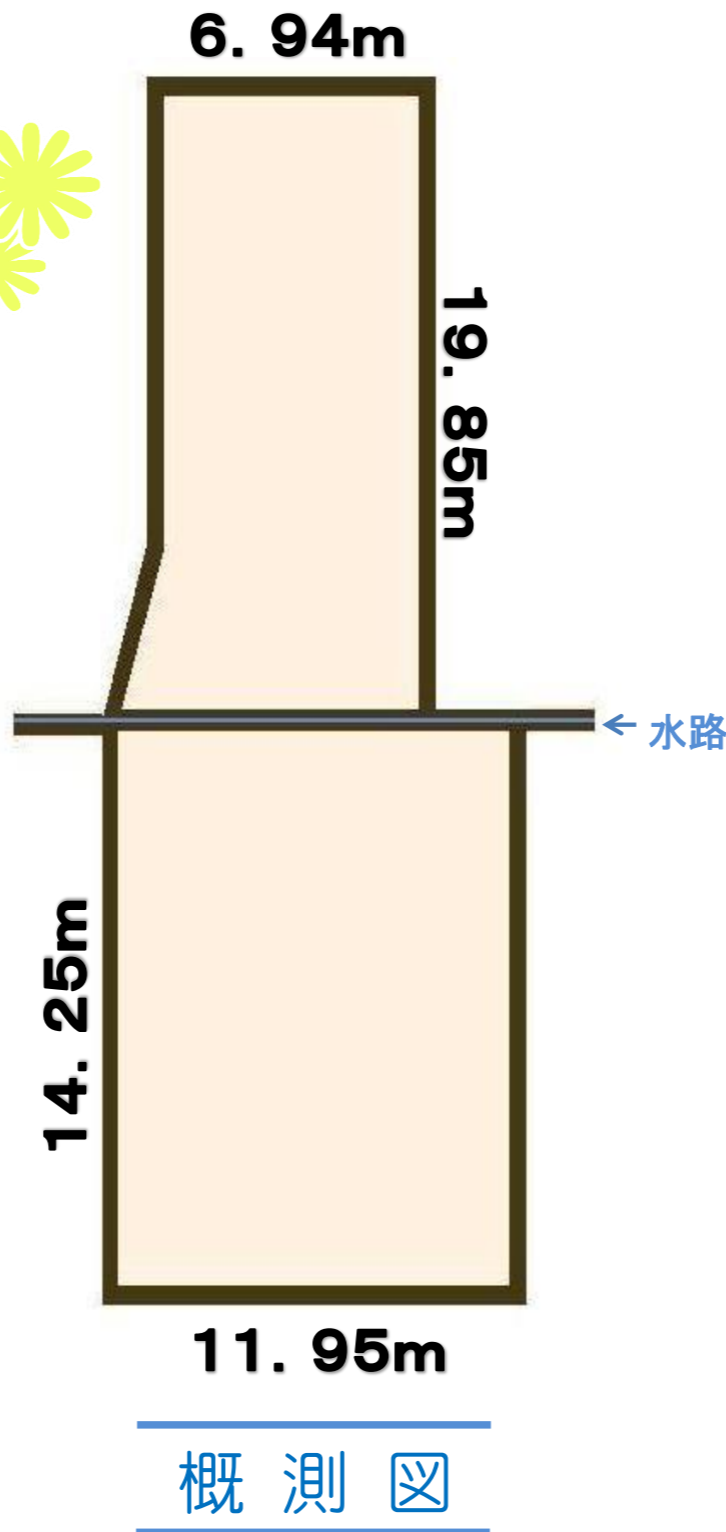

# 西舞鶴 松陰・寺内

種類	売土地	
価格	1,410万円	
所在地	京都府舞鶴市字松陰・寺内	
土地	地目	宅地・畑
	地積	274.28㎡ (82.96坪)
	権利	所有権
道路	前面約4.6m幅 市道に約11.9m接道	
関係法令	用途地域	近隣商業地域
	建ぺい率	80%
	容積率	200%
交通		
教育	小学校	明倫小学校
	中学校	城北中学校
設備	電気	関西電力
	ガス	プロパンガス
	水道	上下水道
引渡時期	相談	
備考	60cm幅 水路あり	
取引態様	仲介	
管理番号	w-la-78	