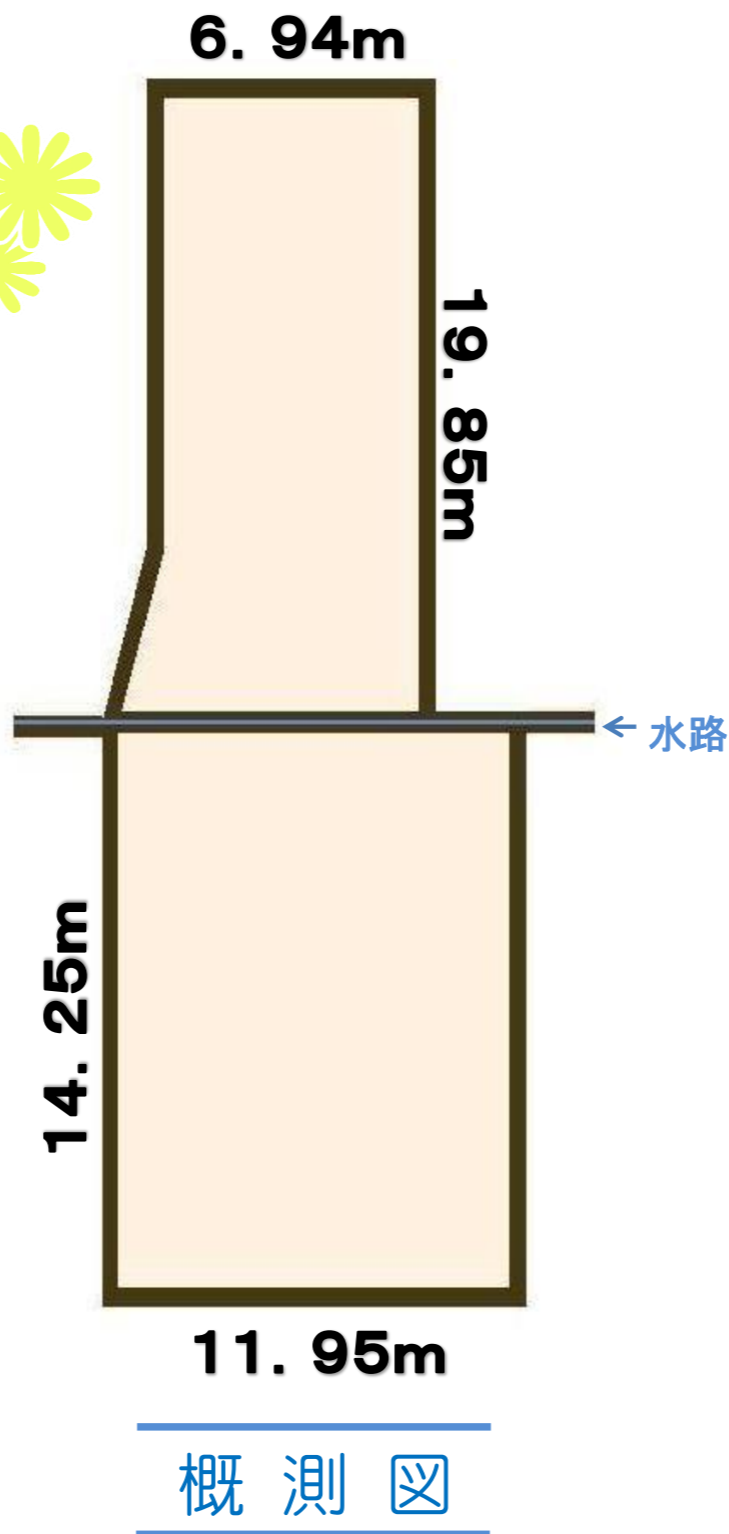

# 西舞鶴 松陰・寺内

種類	売土地	
価格	1,328万円	
所在地	京都府舞鶴市字松陰・寺内	
土地	地目	宅地・畑
	地積	274.28㎡ (82.96坪)
	権利	所有権
道路	前面約4.6m幅 市道に約11.9m接道	
関係法令	用途地域	近隣商業地域
	建ぺい率	80%
	容積率	200%
交通		
教育	小学校	明倫小学校
	中学校	城北中学校
設備	電気	関西電力
	ガス	プロパンガス
	水道	上下水道
引渡時期	相談	
備考	60cm幅 水路あり	
取引態様	仲介	
管理番号	w-la-78	