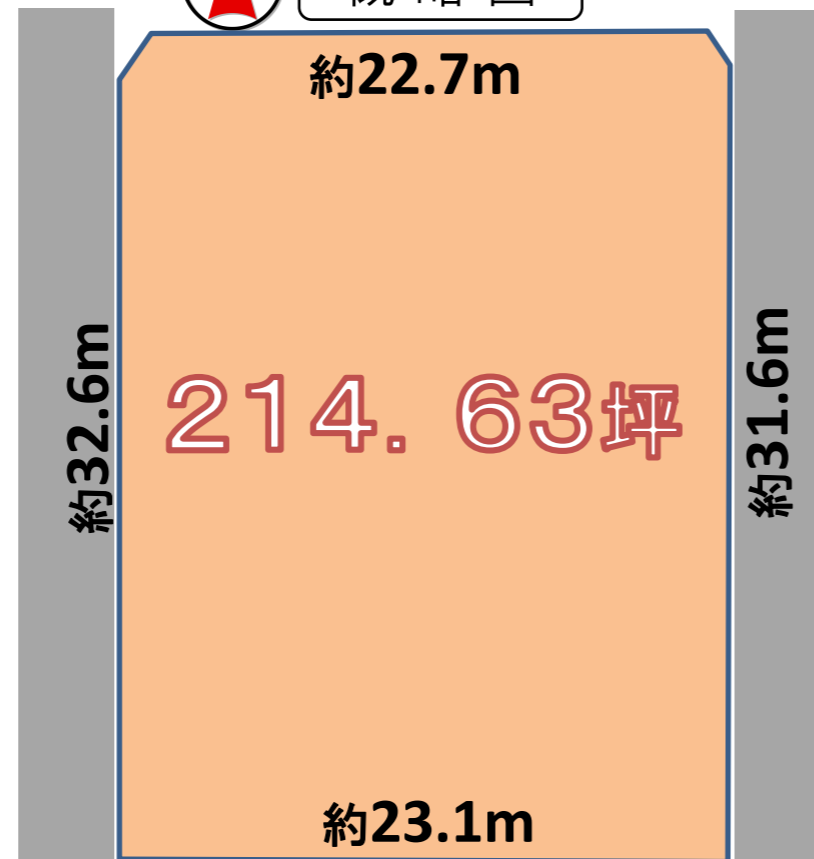

# 西舞鶴 -松陰-

1坪あたり  
**12万円**

- \* 分筆相談可
- \* 明倫小学校区

概略図

種類	<b>売土地</b>	
価格	<b>25,755,600円</b>	
所在地	舞鶴市字松陰小字嶋崎	
土地	地目	宅地
	地積	登記簿 709.55㎡(214.63坪)
	権利	所有権
道路	東側 幅員約4.0m道路に約31.6m接道 西側 幅員約3.0m道路に約32.6m接道	
関係法令	用途地域	準工業地域
	建ぺい率	60%
	容積率	200%
交通	京都交通 新橋バス停 徒歩約6分 京都交通 平野屋バス停 徒歩約7分	
教育	小学校	明倫小学校
	中学校	城北中学校
設備	電気	関西電力
	ガス	プロパン
	水道	上下水道
引渡時期	相談	
備考	準防火地域 上水は前面道路より引き込みを要します。	
取引態様	仲介	
管理番号	w-la-8-5	