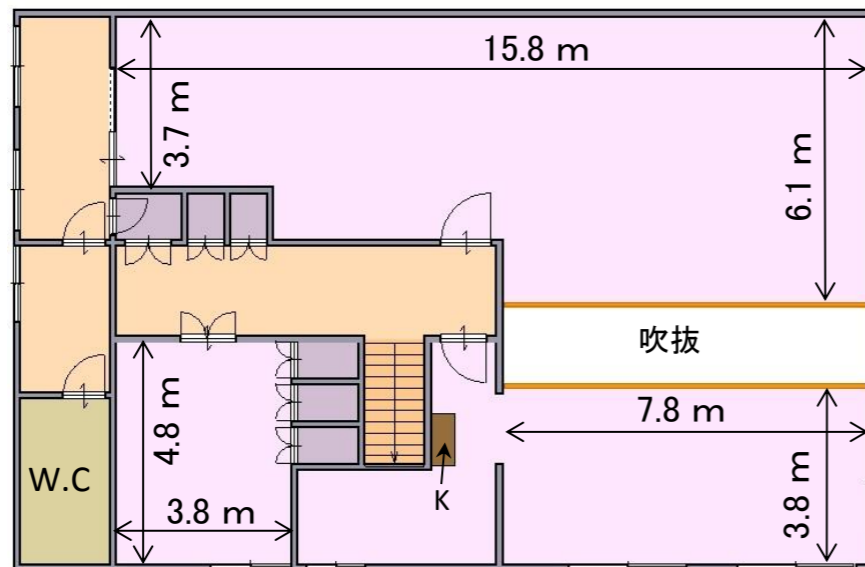

西舞鶴 一堀上一

◆図面と現状が相違する場合は現状優先とさせていただきます。 ◆〈仲介〉ご成約の際には、規定の仲介手数料とそれにかかる消費税を別途申し受けます。

種類	売物件		
価格	2000万円		
所在地	京都府舞鶴市字堀上小字堀上町		
土地	地目	宅地	
	地積	264.44㎡ (79.99坪)	
	権利	所有権	
道路	東側市道に接道		
建物	種類	店舗・共同住宅	
	構造	軽量鉄骨造亜鉛メッキ鋼板葺2階建	
	面積	1階:190.82㎡、2階:201.36㎡	
	築年月		
関係法令	用途地域	近隣商業地域	
	建ぺい率	80%	
	容積率	300%	
交通	京都交通 本町バス停 徒歩約8分		
教育	小学校	明倫	中学校 城北
	電気	関西電力	
設備	ガス	プロパン	
	水道	上下水道	
備考			
引渡時期	相談	取引形態	媒介
管理番号	w-te-58		