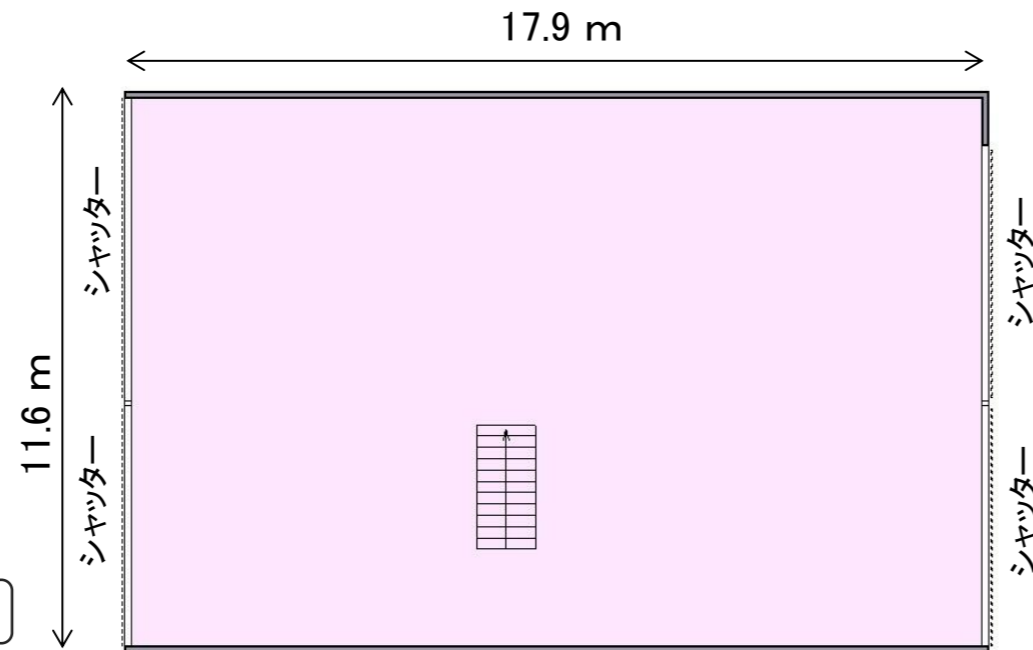

西舞鶴 一堀上一

◆図面と現状が相違する場合は現状優先とさせていただきます。 ◆〈仲介〉ご成約の際には、規定の仲介手数料とそれにかかる消費税を別途申し受けます。

種類	売物件		
価格	2000万円		
所在地	京都府舞鶴市字堀上小字堀上町		
土地	地目	宅地	
	地積	264.44㎡ (79.99坪)	
	権利	所有権	
道路	東側市道に接道		
建物	種類	店舗・共同住宅	
	構造	軽量鉄骨造亜鉛メッキ鋼板葺2階建	
	面積	1階:190.82㎡、2階:201.36㎡	
	築年月		
関係法令	用途地域	近隣商業地域	
	建ぺい率	80%	
	容積率	300%	
交通	京都交通 本町バス停 徒歩約8分		
教育	小学校	明倫	中学校 城北
	電気	関西電力	
設備	ガス	プロパン	
	水道	上下水道	
備考			
引渡時期	相談	取引形態	媒介
管理番号	w-te-58		