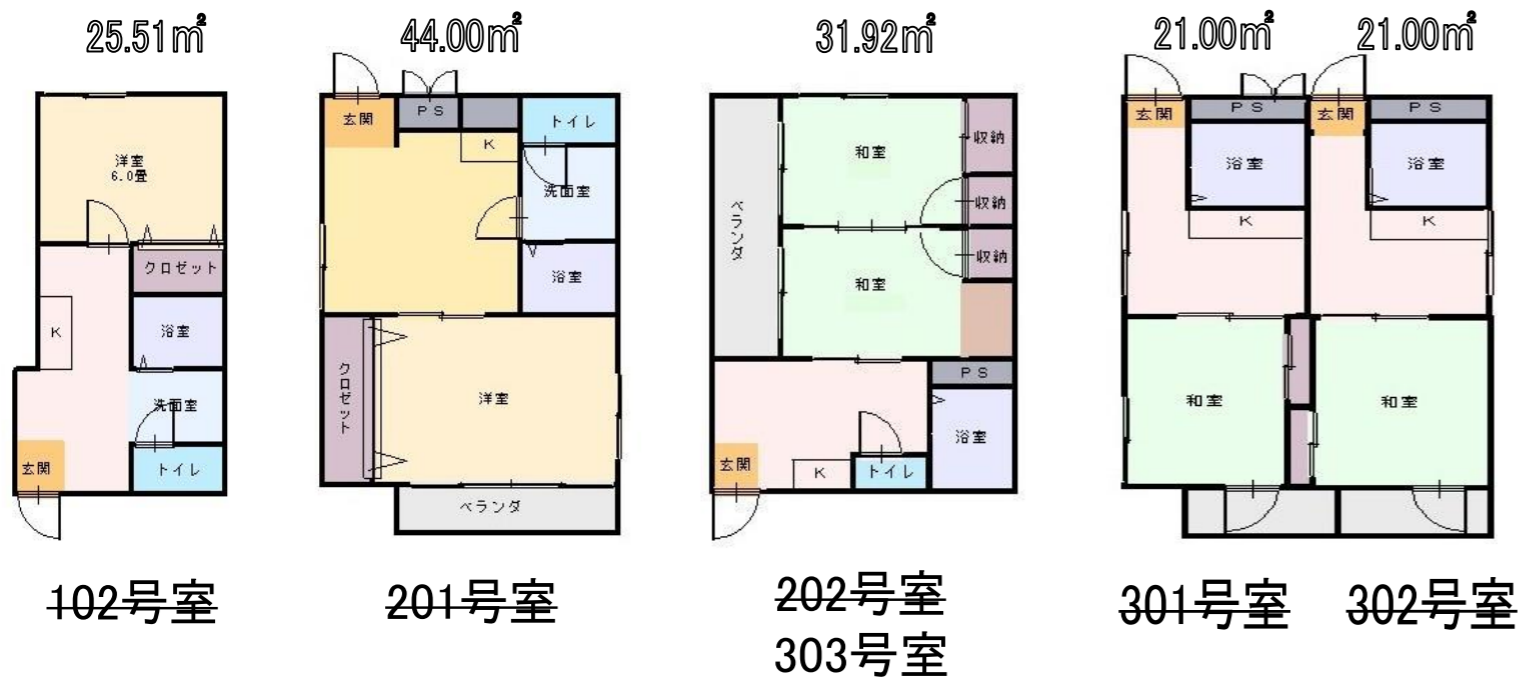

CORSO新川

物件種目 **一 浜 一 賃貸アパート**

賃料一覧	間取りタイプ	賃料	共益費	敷金		礼金
				10万円	15万円	
102	ワンルーム/洋室	3.8万円	3千円	10万円	15万円	1ヶ月分
201	1LDK	5.2万円				
202	2K/和室	4.5万円		15万円		
303		4.5万円				
301	ワンルーム/和室	3.6万円		10万円		

物件所在地	京都府舞鶴市大字浜
交通	京都交通 大門七条バス停 まで徒歩3分

物件名	CORSO新川
構造	鉄骨造 陸屋根 3階建
築年数	H22年6月 内・外装リフォーム済
駐車場	近隣駐車場有 別途契約
現状	空室
入居日	相談
本体設備	関西電力 上下水道 プロパン
各戸設備	
備考	更新事務手数料(2年毎) 家財保険要加入 駐車場 近隣別途契約
各戸設備	e-am-138-1

京都府知事 (7) 第9451号

京都府舞鶴市字倉谷1033

有限会社

志摩不動産

TEL (0773) 75-6601 ■取引態様
FAX (0773) 75-6540 ■仲介手数料