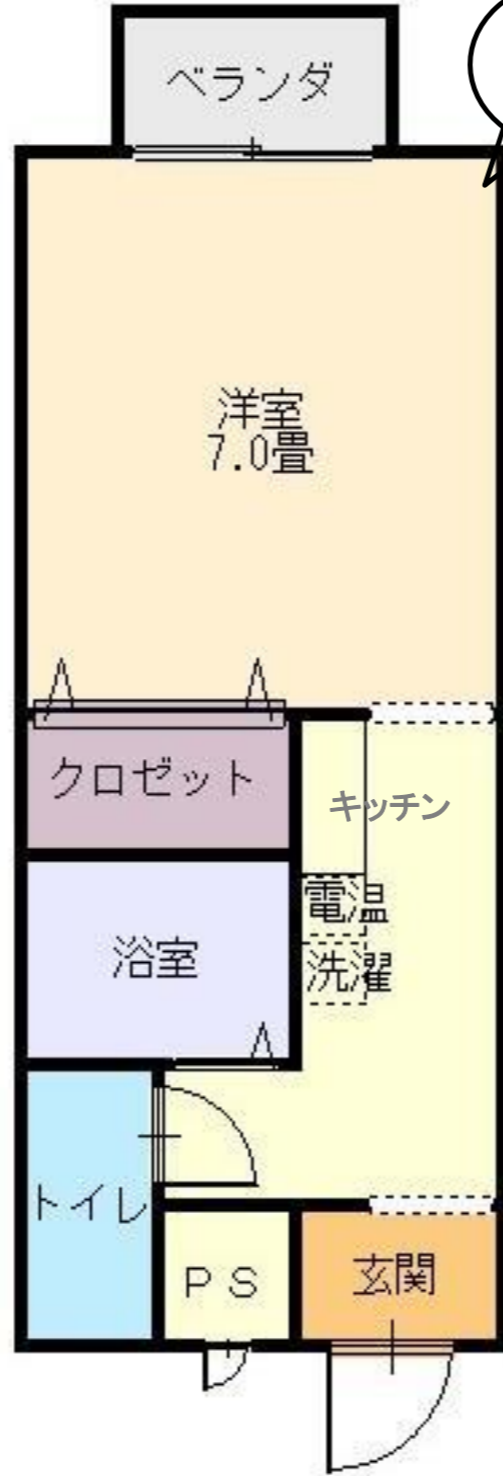

風呂・トイレ別

東舞鶴 -朝来-

物件種目	貸アパート			
間取	ワンルーム			
賃貸条件	賃料	35,000円		
	敷金	なし	礼金	なし

所在地	京都府舞鶴市字吉野		
交通	京都交通	中宮	まで徒歩 4分
建物	建物名	とねりこ	
	規模・構造	鉄骨造2階建	
	使用面積		
	間取内訳	洋室・トイレ・浴室・キッチン	
築年数	平成15年7月	契約期間	2年
管理費等	共益費：3,000円	水道料：2,000円	
駐車場	有	駐車場賃料	3,000円
現状	空	入居日	相談
本体設備	電気・上下水道		
各戸設備	給湯	エアコン	TVインターホン 電気温水器
更新事務手数料	有		
家財保険料	要加入	(借家人賠償特約付)	
備考	保証会社加入要		
取引態様	仲介		
管理番号	e-am-828-1		