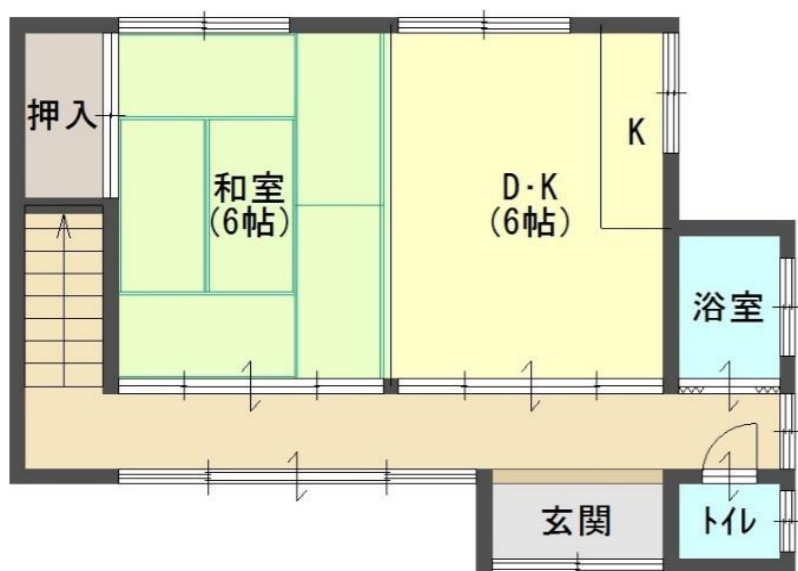

東舞鶴 一行永

物件種目	貸家			
教育	小学校	倉梯	中学校	青葉
間取	2DK			
賃貸条件	賃料	5.0万円		
	敷金	15万円	礼金	なし

所在地	京都府舞鶴市字行永		
交通	京都交通 行永バス停 徒歩約5分		
建物	建物名	行永借家(右側)	
	規模・構造	木造瓦葺2階建	
	使用面積		
	間取内訳		
築年数	昭和52年10月	契約期間	2年
管理費等	—		
駐車場	1台あり	駐車場賃料	賃料込み
現状	空	入居日	相談
本体設備	電気・プロパンガス・上下水道		
更新事務手数料	有 (相談)		
家財保険料	要加入 (借家人賠償特約付)		
備考	・ペット相談可能		
取引態様	仲介		
管理番号	e-sh-1764-1-r		