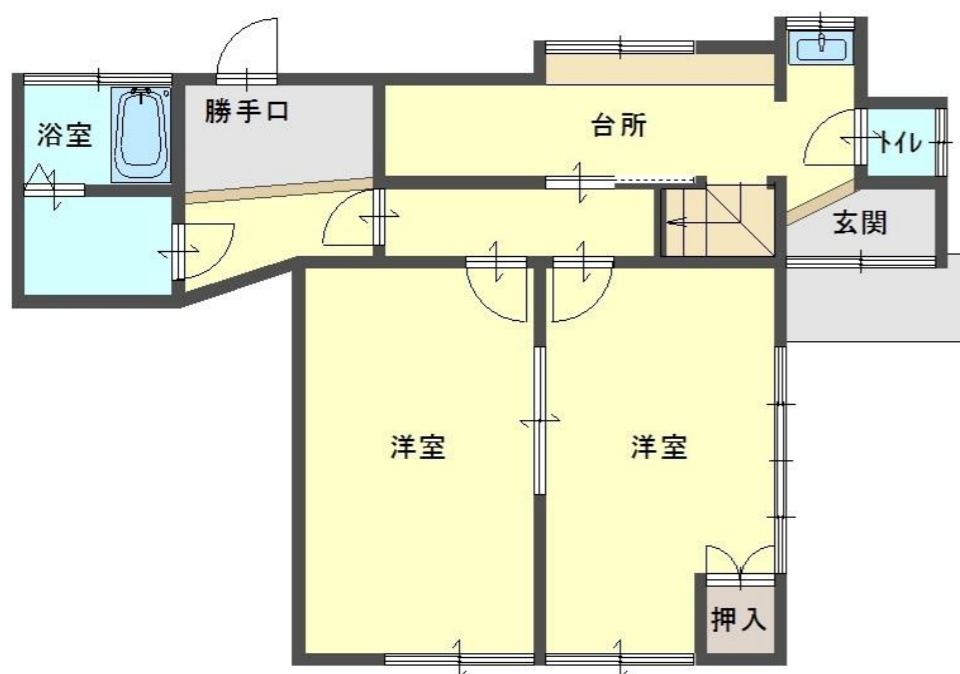

# \* 田中町 \*

\* 駐車場 2台あり 

\* スーパー・ホームセンター  
徒歩 7分

1階間取図

2階間取図

種類	<b>貸家</b>			
教育	小学校	<b>志楽</b>	中学校	<b>白糸</b>
間取	<b>4K</b>			
賃貸条件	賃料	<b>6万円</b>		
	敷金	<b>15万円</b>	礼金	<b>***</b>

所在地	京都府舞鶴市田中町		
交通	京都交通 田中橋バス停 徒歩約8分		
建物	建物名	田中町 借家	
	規模・構造	木造瓦葺2階建	
	使用面積	1階:46.47㎡、2階:34.65㎡	
	間取内訳		
築年月	昭和55年7月新築	契約期間	2年間
管理費等	*****		
駐車場	2台あり	駐車場賃料	賃料込み
現状	空	入居日	相談
本体設備	上下水道・関西電力・プロパンガス		
各戸設備			
更新事務手数料	20,000円(消費税別)		
家財保険料	加入		
備考			
取引形態	仲介		
管理番号	e-sh-27-1		