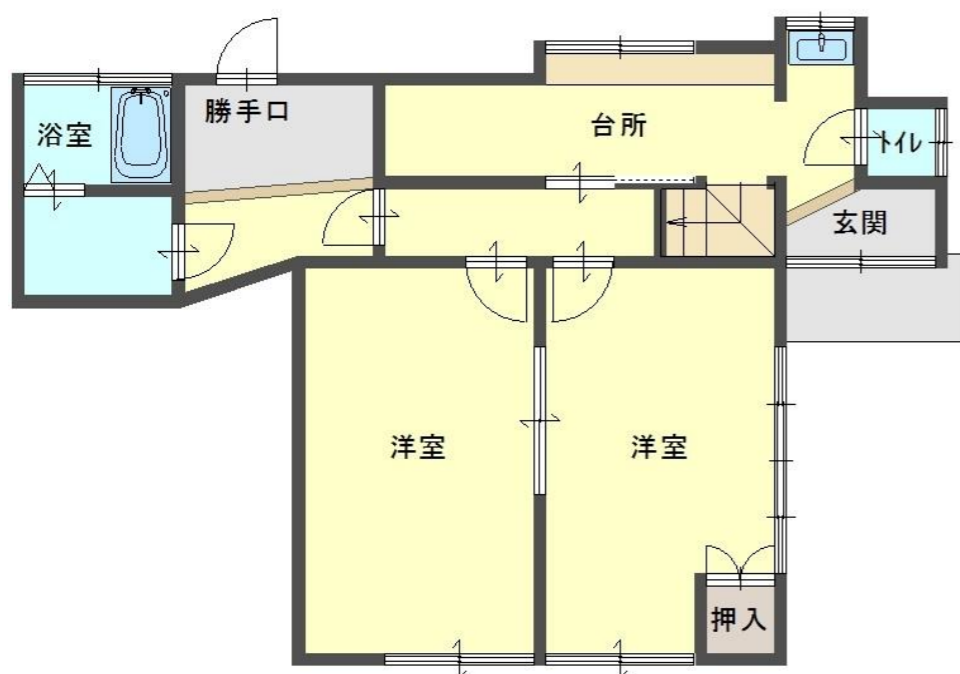

東舞鶴

* 田中町 *

* 駐車場 2台あり 

* スーパー・ホームセンター
徒歩 7分

1階間取図

2階間取図

種類	貸家			
教育	小学校	志楽	中学校	白糸
間取	4K			
賃貸条件	賃料	5.5万円		
	敷金	15万円	礼金	***

所在地	京都府舞鶴市田中町		
交通	京都交通 田中橋バス停 徒歩約8分		
建物	建物名	田中町 借家	
	規模・構造	木造瓦葺2階建	
	使用面積	1階:46.47㎡、2階:34.65㎡	
	間取内訳		