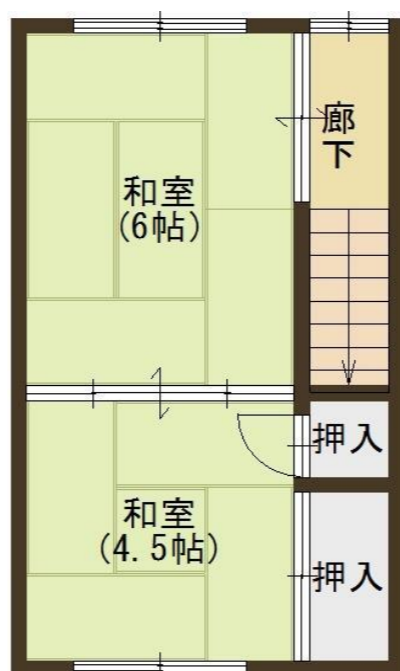

東舞鶴

一行永

物件種目	貸家			
教育	小学校	倉梯第二	中学校	青葉
間取	2DK			
賃料	5.2万円			
敷金	10万	礼金	なし	

所在地	舞鶴市字行永		
交通	京都交通 上地橋バス停より徒歩約1分		
建物	建物名	行永借家	
	規模・構造	木造瓦葺2階建	
	使用面積		
	間取内訳		

築年月日		契約期間	2年
管理費等	-		
駐車場	1台あり	駐車場賃料	賃料に含む
現状	空	入居日	相談
本体設備	関西電力・プロパンガス・井戸水・下水道		
各戸設備	照明・エアコン2台・ウォシュレット・ストッカー		
更新	2年毎		
家財保険料	要加入 (借家人賠償特約付)		
備考			
取引態様	仲介		
管理番号	e-sh-649-5		

1F

2F

◆図面と現状が相違する場合は現状優先とさせていただきます。◆(仲介)ご成約の際には、当社規定の仲介手数料とそれにかかる消費税を別途申し受けます。

京都府知事 (6) 第9451号
全国宅地建物取引業保証協会 会員
京都府宅地建物取引業協会 会員

有限会社 志摩不動産

〒624-0906
京都府舞鶴市字倉谷1033
(0773) 75-6601