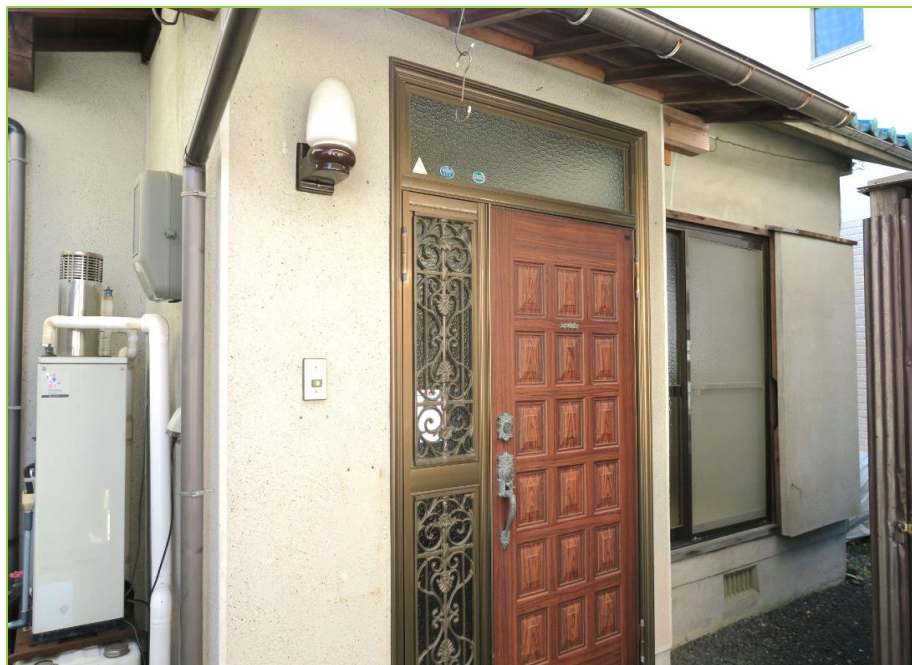

東舞鶴 - 浜 -

* 便利な市街地
* 商店街近く

種類	貸家			
教育	小学校	新舞鶴	中学校	白糸
間取	2K			
賃貸条件	賃料	45,000円		
	敷金	15万円	礼金	5万円

所在地	京都府舞鶴市字浜小字浜		
交通	京都交通 七条バス停 徒歩約4分		
建物	建物名	浜 貸家	
	規模・構造	木造セメント瓦葺平家建	
	使用面積	40.49㎡	
	間取内訳	和室6帖×2・キッチン	
築年月	古年	契約期間	2年間
管理費等	****		
駐車場	無		
現状	空	入居日	相談
本体設備	上下水道・関西電力・プロパンガス		
各戸設備			
更新事務手数料	2年毎 20,000円(税別)		
家財保険料	要加入 (借家人賠償特約付)		
備考	保証会社加入要		