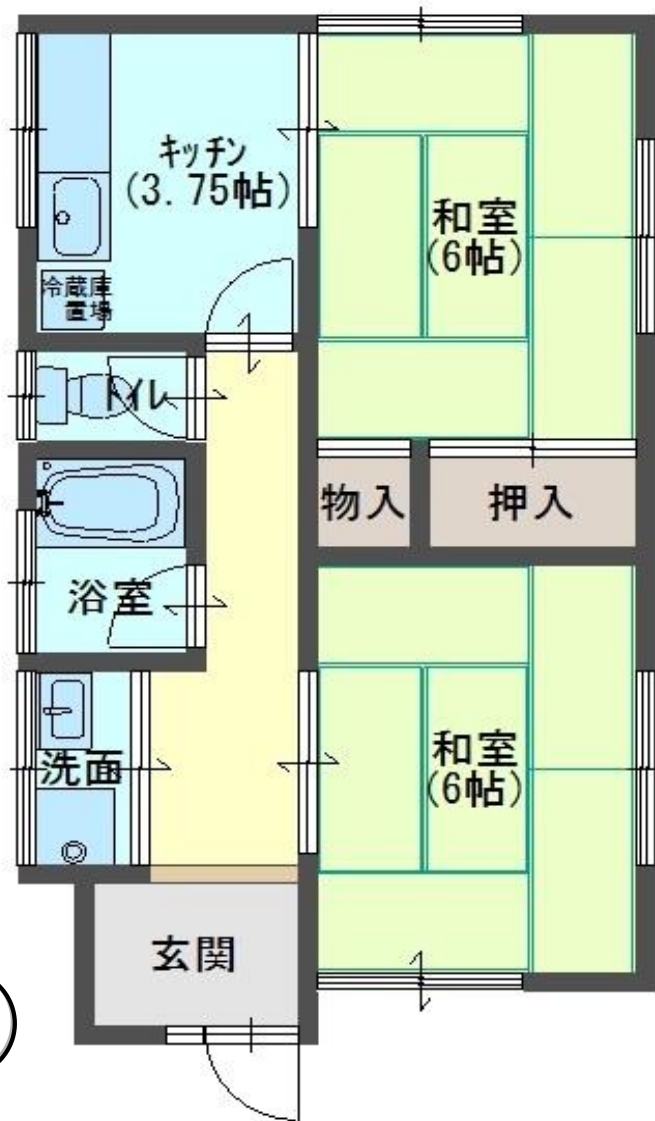

東舞鶴 - 浜 -

* 便利な市街地
* 商店街近く

種類	貸家			
教育	小学校	新舞鶴	中学校	白糸
間取	2K			
賃貸条件	賃料	45,000円		
	敷金	15万円	礼金	5万円

所在地	京都府舞鶴市字浜小字浜		
交通	京都交通 七条バス停 徒歩約4分		
建物	建物名	浜 貸家	
	規模・構造	木造セメント瓦葺平家建	
	使用面積	40.49㎡	
	間取内訳	和室6帖×2・キッチン	
築年月	古年	契約期間	2年間
管理費等	****		
駐車場	無		
現状	空	入居日	相談
本体設備	上下水道・関西電力・プロパンガス		
各戸設備			
更新事務手数料	2年毎 20,000円(税別)		
家財保険料	要加入 (借家人賠償特約付)		
備考	保証会社加入要		