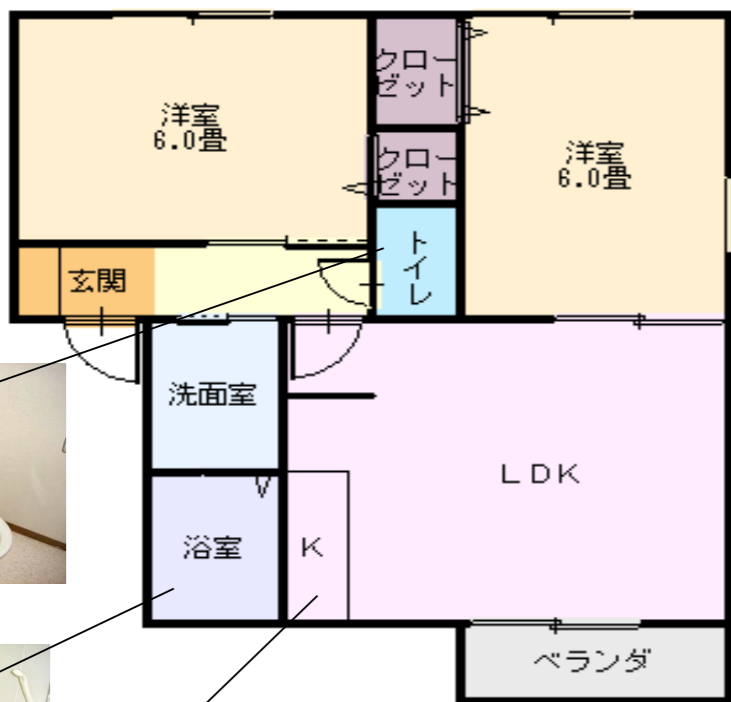

# 西舞鶴 福来

公園・スーパー近く!

物件種目	<b>貸アパート</b>			
教育	小学校	余内	中学校	城北
間取	<b>2LDK</b>			
賃貸条件	賃料	<b>66,000円</b>		
	敷金	25万円	礼金	25万円

所在地	京都府舞鶴市字福来		
交通	京都交通	福来西	まで徒歩 徒歩6分
建物	建物名	ココナッツ福来	
	規模・構造	軽量鉄骨造 2階建	
	使用面積	洋室6帖×2・LDK	
	間取内訳		
築年数	平成14年	契約期間	2年
管理費等	賃料に含む		
駐車場	有	駐車場賃料	2台無料
現状	空	入居日	H23年3月以降
本体設備	電気・上下水道・プロパンガス		
各戸設備	フローリング・シャワー・ドレッシング		
更新事務手数料	有		
家財保険料	要加入 (借家人賠償特約付)		
備考			
取引態様	仲介		
管理番号	w-am-1085		