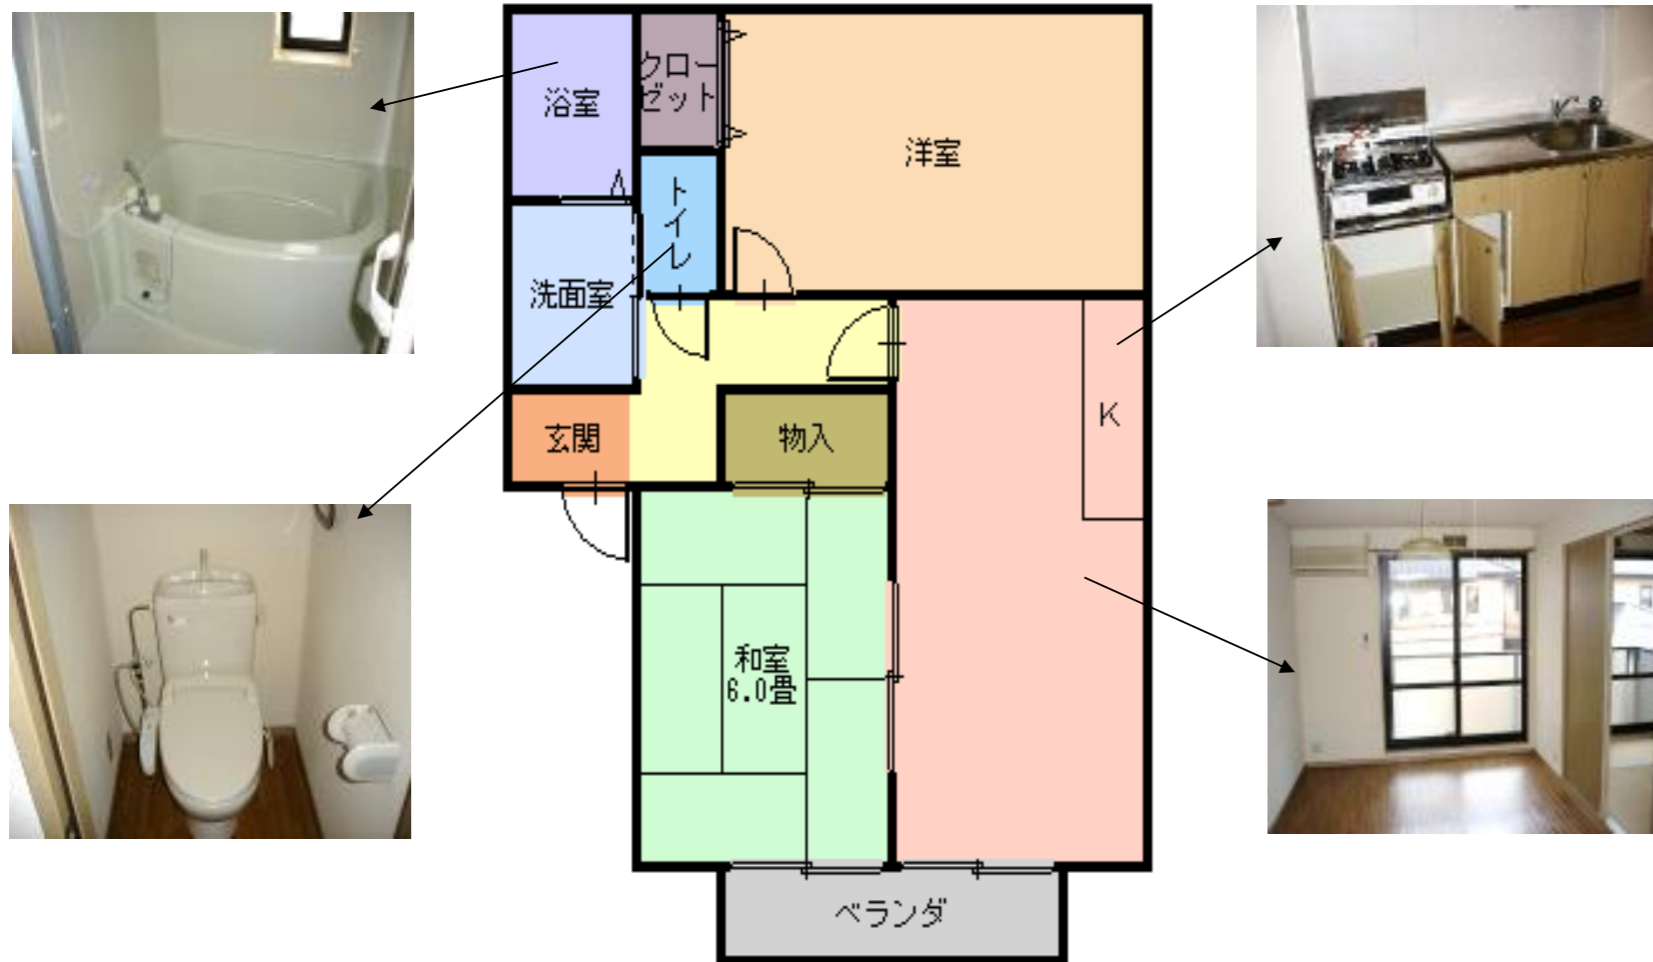

物件種目	貸アパート		
教育	小学校	余内	中学校 城北
間取	2LDK		
賃貸条件	賃料	60,000円	
	敷金	20万円	礼金 6.9万円

☀️ 🏠 **西舞鶴 - 福来 -**

所在地	京都府舞鶴市字福来		
交通	京都交通 福来西 まで徒歩 1分		
建物	建物名	ソレーユ	
	規模・構造	軽量鉄骨造 2階建	
	使用面積	52.84㎡	
	間取内訳		
築年数	平成10年	契約期間	2年
管理費等			
駐車場	有	駐車場賃料	1台無料
現状	空	入居日	相談
本体設備	電気・上下水道・プロパンガス		
各戸設備	エアコン BS TVドアホン		
更新事務手数料	有 (2年毎 20,000円 税別)		
家財保険料	要加入 (借家人賠償特約付)		
備考	近隣駐車場あり		
取引態様	仲介		
管理番号	w-am-109		