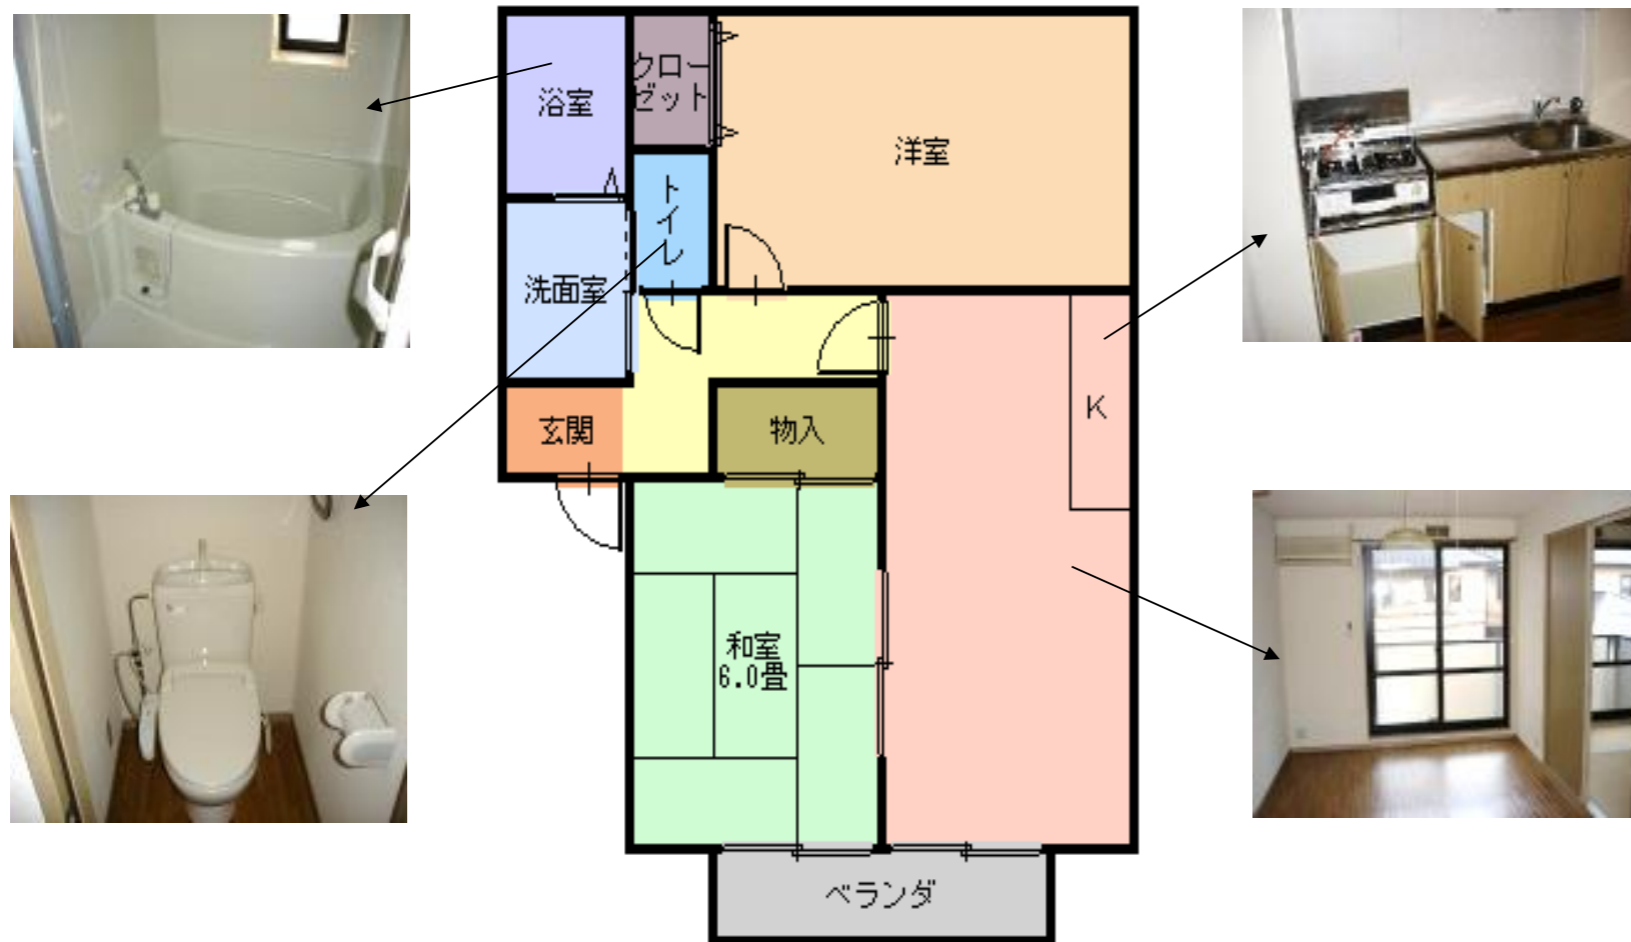

貸アパート

物件種目	貸アパート			
教育	小学校	余内	中学校	城北
間取	2LDK			
賃貸条件	賃料	60,000円		
	敷金	20万円	礼金	1ヶ月

所在地	京都府舞鶴市字福来		
交通	京都交通	福来西	まで徒歩 1分
建物	建物名	ソレーユ	
	規模・構造	軽量鉄骨造 2階建	
	使用面積	52.84㎡	
	間取内訳		
築年月	平成10年	契約期間	2年
管理費等			
駐車場	有	駐車場賃料	1台無料
現状	空	入居日	相談
本体設備	電気・上下水道・プロパンガス		
各戸設備	エアコン BS TVドアホン		
更新事務手数料	有(2年毎 20,000円 税別)		
家財保険料	要加入 (借家人賠償特約付)		
備考	- 保証会社加入要 - 近隣月極駐車場あり		
取引態様	仲介		
管理番号	w-am-109		

西舞鶴 - 福来 -

◆図面と現状が相違する場合は現状優先とさせていただきます。 ◆〈仲介〉ご成約の際には、当社規定の仲介手数料とそれにかかる消費税を別途申し受けます。

京都府知事 (7) 第9451号
全国宅地建物取引業保証協会 会員
京都府宅地建物取引業協会 会員

有限会社 志摩不動産

〒624-0906
京都府舞鶴市字倉谷1033
(0773) 75-6601