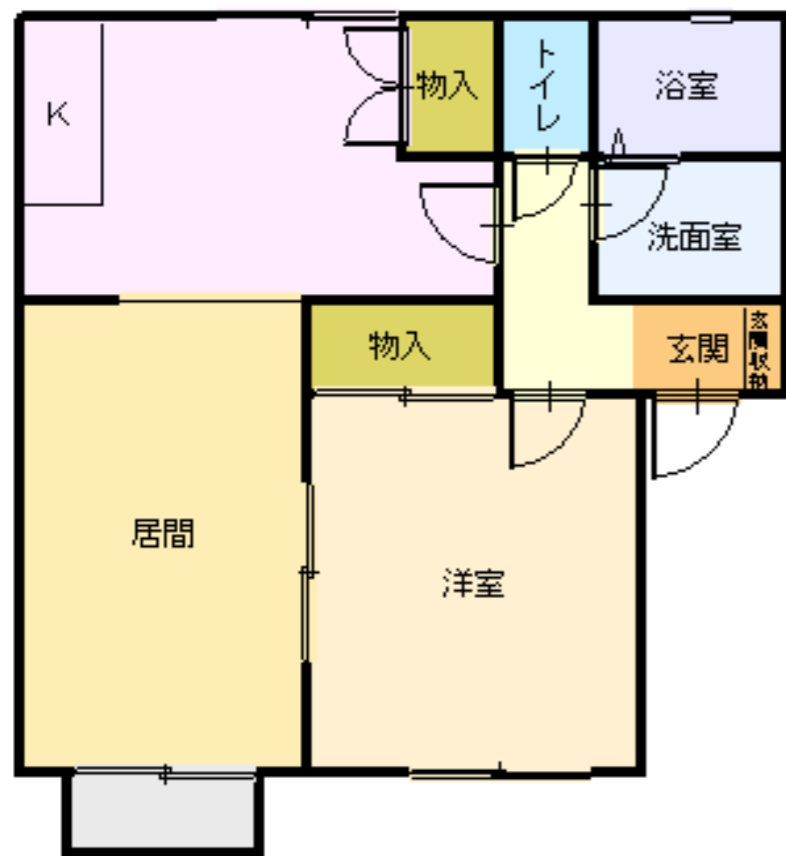

西舞鶴 福来

物件種目	貸アパート			
教育	小学校	余内	中学校	城北
間取	間取	2DK		
賃貸条件	賃料	6.5万円		
	敷金	20万円	礼金	10万円

所在地	京都府舞鶴市福来			
交通	京都交通 福来西 まで徒歩 2分			
建物	建物名	セルフイー田中		
	規模・構造	木造2階建		
	使用面積			
	間取内訳			
築年数	平成11年	契約期間	2年	
管理費等				
駐車場	有	駐車場賃料	1台賃料含	
現状	空	入居日	相談	
本体設備	電気・上下水道・プロパンガス			
各戸設備	エアコン			
更新事務手数料	有			
家財保険料	要加入 (借家人賠償特約付)			
備考				
取引態様	仲介			
管理番号	w-am-1142			