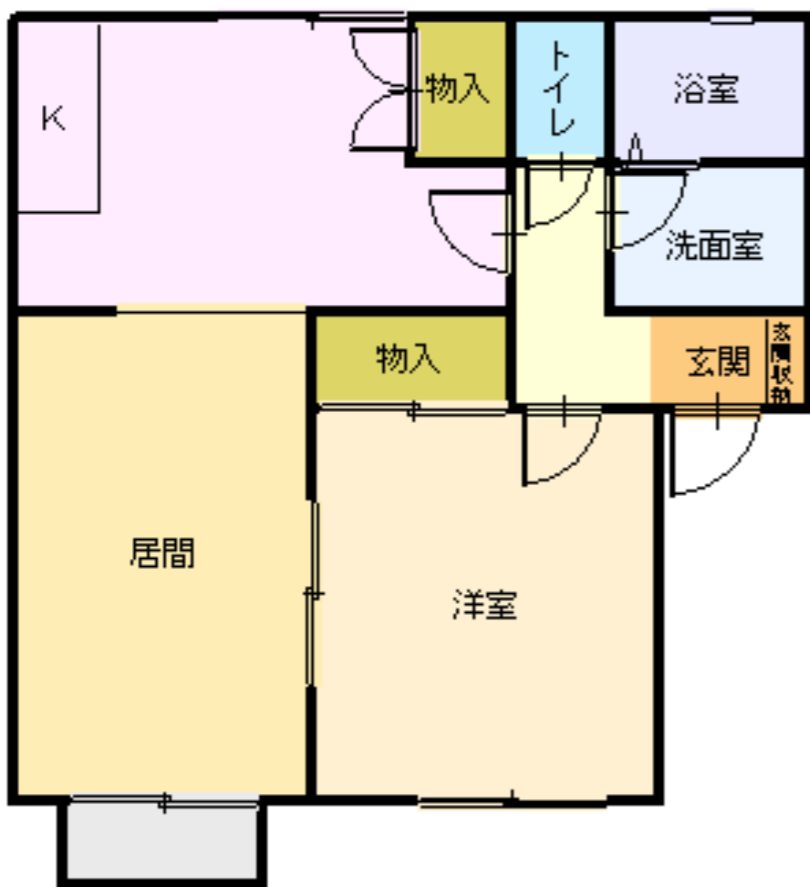

西舞鶴 福来

物件種目	貸アパート			
教育	小学校	余内	中学校	城北
間取	2DK			
賃貸条件	賃料	6.5万円		
	敷金	20万円	礼金	1ヶ月分

所在地	京都府舞鶴市福来		
交通	京都交通 福来西 まで徒歩 2分		
建物	建物名	セルフイー田中	
	規模・構造	木造2階建	
	使用面積		
	間取内訳		
築年数	平成11年	契約期間	2年
管理費等			
駐車場	有	駐車場賃料	1台賃料含
現状	空	入居日	相談
本体設備	電気・上下水道・プロパンガス		
各戸設備	エアコン		
更新事務手数料	有		
家財保険料	要加入	(借家人賠償特約付)	
備考			
取引態様	仲介		
管理番号	w-am-1142		