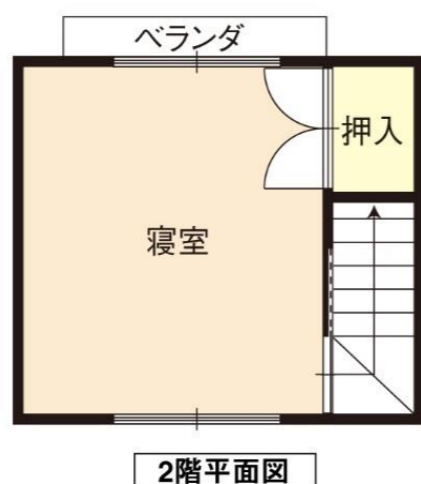

## 人気のメゾネットタイプ！

ペット相談可

徒歩6分圏内  
コンビニ  
ドラッグストア  
スーパー

所在地	京都府舞鶴市字福来		
交通	京都交通 福来西バス停まで徒歩3分		
建物	建物名	ガーデンパレスT・K	
	規模・構造	木造2階建	
	使用面積	40.99㎡	
	間取内訳	LDK(12畳)・洋室(8畳)	
築年月	平成3年	契約期間	2年
管理費等	共益費 5,000円		
駐車場	有 (※2台目可)	駐車場賃料	1台5,000円
現状	空	入居日	相談
本体設備	電気・上下水道・プロパンガス		
各戸設備			
更新事務手数料	有 (20,000円+消費税)		
家財保険料	要加入 (借家人賠償特約付)		
備考	*保証会社加入要 *バラ園サロン内 Wi-Fi 無料		
取引態様	仲介		
管理番号	w-am-120		