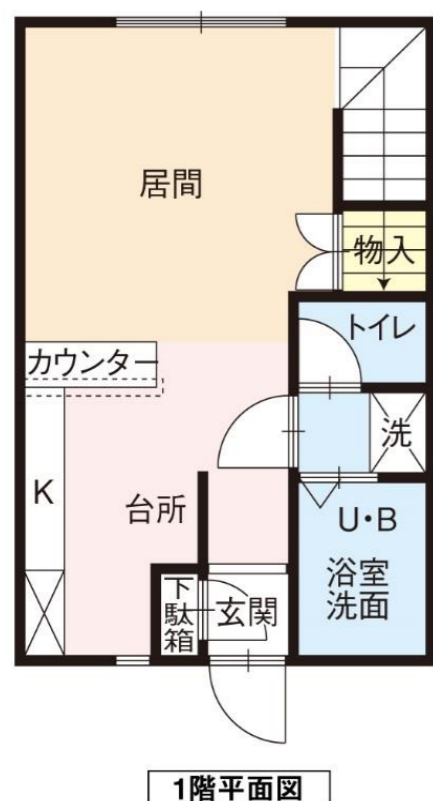

# 貸アパート

物件種目	貸アパート			
教育	小学校	余内	中学校	城北
間取	1LDK			
賃貸条件	賃料	39,000円		
	敷金	なし	礼金	なし

## 人気のメゾネットタイプ！

ペット相談可

徒歩6分圏内  
コンビニ  
ドラッグストア  
スーパー

所在地	京都府舞鶴市字福来		
交通	京都交通 福来西バス停まで徒歩3分		
建物	建物名	ガーデンパレスT・K	
	規模・構造	木造2階建	
	使用面積	40.99㎡	
	間取内訳	LDK(12畳)・洋室(8畳)	
築年月	平成3年	契約期間	2年
管理費等	共益費 5,000円		
駐車場	有 (※2台目可)	駐車場賃料	1台5,000円
現状	空	入居日	相談
本体設備	電気・上下水道・プロパンガス		
各戸設備			
更新事務手数料	有 (20,000円+消費税)		
家財保険料	要加入 (借家人賠償特約付)		
備考	*保証会社加入要 *バラ園サロン内 Wi-Fi 無料		
取引態様	仲介		
管理番号	w-am-120		

◆部屋によって間取りが左右対称となります。  
◆図面と現状が相違する場合は現状優先とさせていただきます。 ◆〈仲介〉ご成約の際には、当社規定の仲介手数料とそれにかかる消費税を別途申し受けます。

京都府知事 (7) 第9451号  
全国宅地建物取引業保証協会 会員  
京都府宅地建物取引業協会 会員