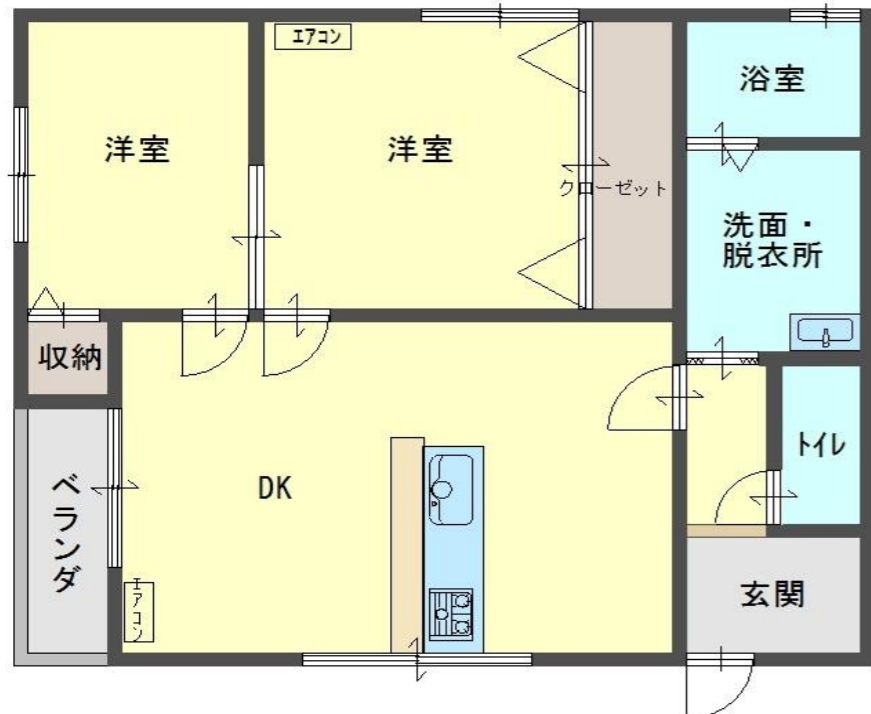

西舞鶴 京田

西舞鶴モール店まで徒歩約6分

◆図面と現状が相違する場合は現状優先とさせていただきます。 ◆〈仲介〉ご成約の際には、当社規定の仲介手数料とそれにかかる消費税を別途申し受けます。

**** 施設充実 ****

対面式システムキッチン

浴室暖房ミストサウナ付き

風呂追い焚き
機能付き

貸アパート

物件種目	貸アパート			
教育	小学校	中筋	中学校	城南
間取	2DK			
賃貸条件	賃料	5.5万円		
	敷金	20万円	礼金	1ヶ月分

所在地	京都府舞鶴市字京田		
交通	京都交通 城南中学校前 徒歩約2分		
建物	建物名	マンション	
	規模・構造	木造亜鉛メッキ鋼板葺2階建	
	使用面積	約44㎡	
	間取内訳		
新築年月	昭和47年7月	契約期間	2年
管理費等	共益費 賃料に含む		
駐車場	あり	駐車場賃料	1台分賃料込み
現状	空	入居日	相談
本体設備	上下水道・電気・プロパンガス		
各戸設備	水洗トイレ(ウォシュレット)		
更新事務手数料	2年毎 (20,000円+税)		
家財保険料	要加入 (借家人賠償特約付)		
備考	<ul style="list-style-type: none"> ・エアコン2基 ・シューズボックス ・床暖房 ・保証会社要加入 		
取引態様	仲介	管理番号	w-am-127-2-2-2