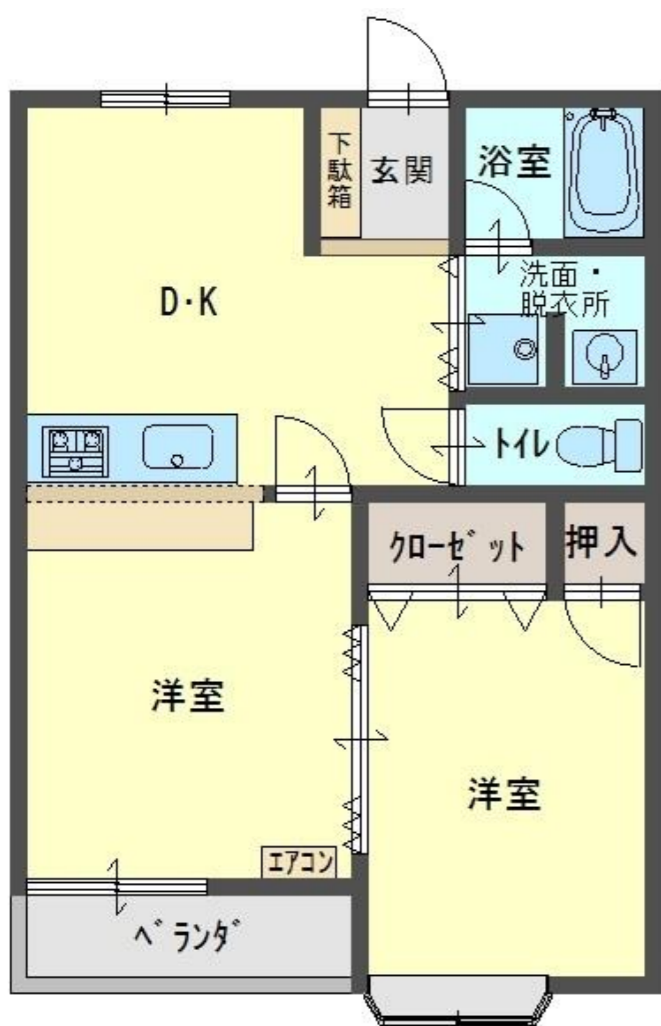

# 西舞鶴

# 京田

◆図面と現状が相違する場合は現状優先とさせていただきます。 ◆(仲介)ご成約の際には、当社規定の仲介手数料とそれにかかる消費税を別途申し受けます。

物件種目	<b>貸アパート</b>			
教育	小学校	<b>中筋</b>	中学校	<b>城南</b>
間取	<b>2DK</b>			
賃貸条件	賃料	<b>5万円</b>		
	敷金	<b>15万円</b>	礼金	<b>1ヶ月分</b>

所在地	京都府舞鶴市字京田		
交通	京都交通 城南中学校前バス停 徒歩約2分		
建物	建物名	シティハイム京田	
	規模・構造	軽量鉄骨造亜鉛メッキ鋼板葺2階建	
	使用面積	約40㎡	
	間取内訳		