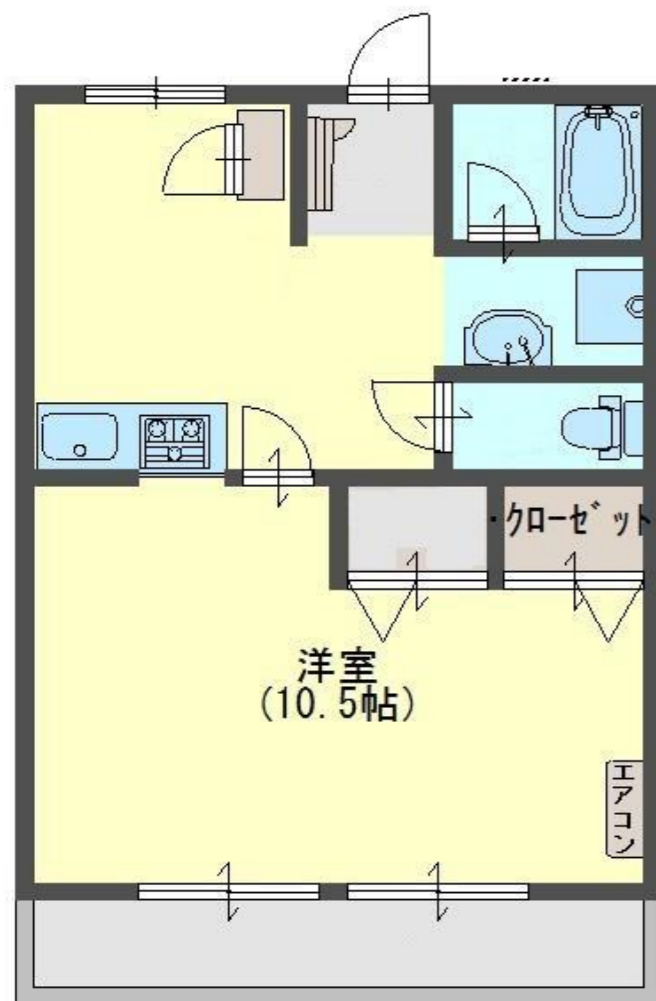

西舞鶴 - 京田 -

貸アパート

物件種目	貸アパート			
教育	小学校	中筋	中学校	城南
間取	1DK			
賃貸条件	賃料	5万円		
	敷金	15万円	礼金	5万円

【設備】

- * システムキッチン
- * エアコン
- * ウォシュレットあり

◆図面と現状が相違する場合は現状優先とさせていただきます。 ◆(仲介)ご成約の際には、当社規定の仲介手数料とそれにかかる消費税を別途申し受けます。

所在地	京都府舞鶴市字京田			
交通	京都交通 城南中前 まで徒歩 2分			
建物	建物名	シティハイム京田		
	規模・構造	軽量鉄骨造亜鉛メッキ鋼板葺2階建		
	使用面積			
	間取内訳			
築年数	平成3年11月	契約期間	2年	
管理費等	賃料含む			
駐車場	有	駐車場賃料	1台無料	
現状	空	入居日	相談	
本体設備	電気・上下水道・フロパンガス			
各戸設備	エアコン・ウォシュレット			
更新事務手数料	有			
家財保険料	要加入 (借家人賠償特約付)			
備考				
取引態様	仲介			
管理番号	w-am-127-2			