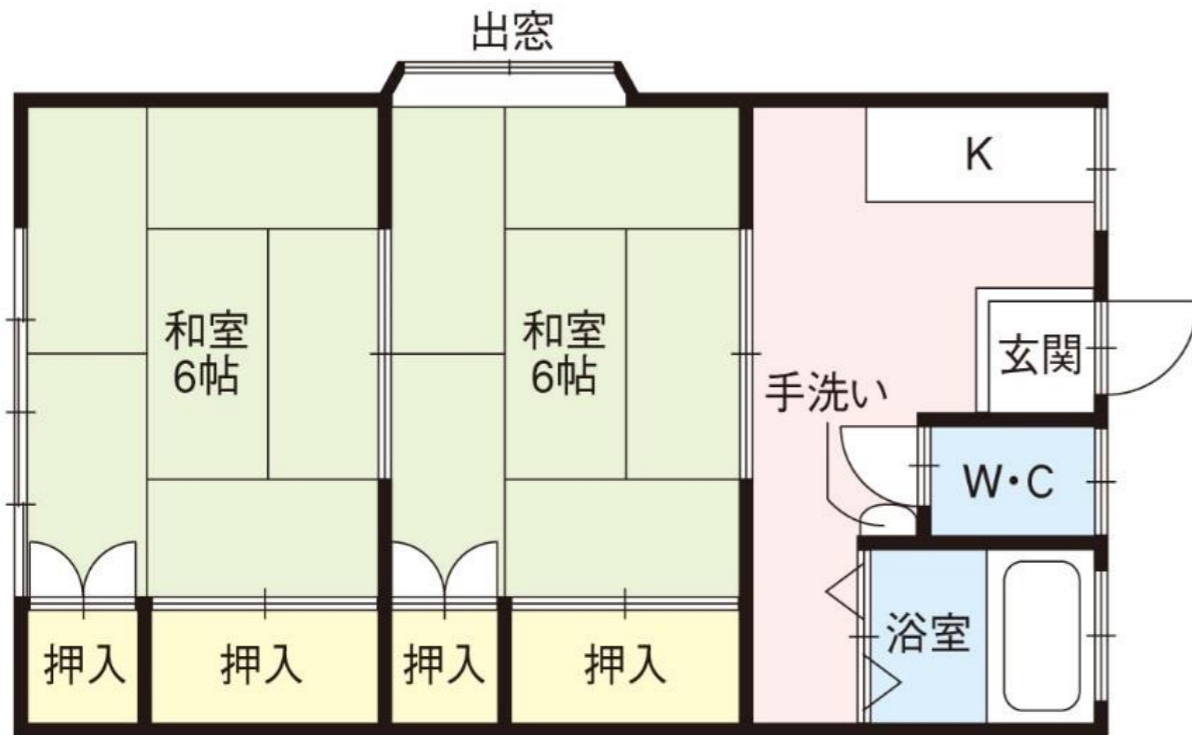

飲食店
コンビニ
徒歩3分圏内

◆図面と現状が相違する場合は現状優先とさせていただきます。 ◆〈仲介〉ご成約の際には、当社規定の仲介手数料とそれにかかる消費税を別途申し受けます。

貸アパート

物件種目	貸アパート			
教育	小学校	福井	中学校	城北
間取	2K			
賃貸条件	賃料	4万円		
	敷金	15万円	礼金	5万円

所在地	京都府舞鶴市字上福井			
交通	京都交通 上福井 まで徒歩 徒歩5分			
建物	建物名	ハイツ野中		
	規模・構造	木造瓦葺 2階建		
	使用面積	約37㎡		
	間取内訳	和室6帖×2・K		
築年月	昭和63年4月8日 新築	契約期間	2年	
管理費等	賃料に含む			
駐車場	有	駐車場賃料	1台無料	
現状	空	入居日	相談	
本体設備	電気・上下水道・プロパンガス			
各戸設備				
更新事務手数料	有	2年毎 (20,000円+消費税)		
家財保険料	要加入 (借家人賠償責任保険)			
備考	※保証会社加入			
取引態様	仲介			
管理番号	w-am-40-1			

京都府知事 (7) 第9451号
全国宅地建物取引業保証協会 会員
京都府宅地建物取引業協会 会員

有限会社 志摩不動産

〒624-0906
京都府舞鶴市字倉谷1033
(0773) 75-6601