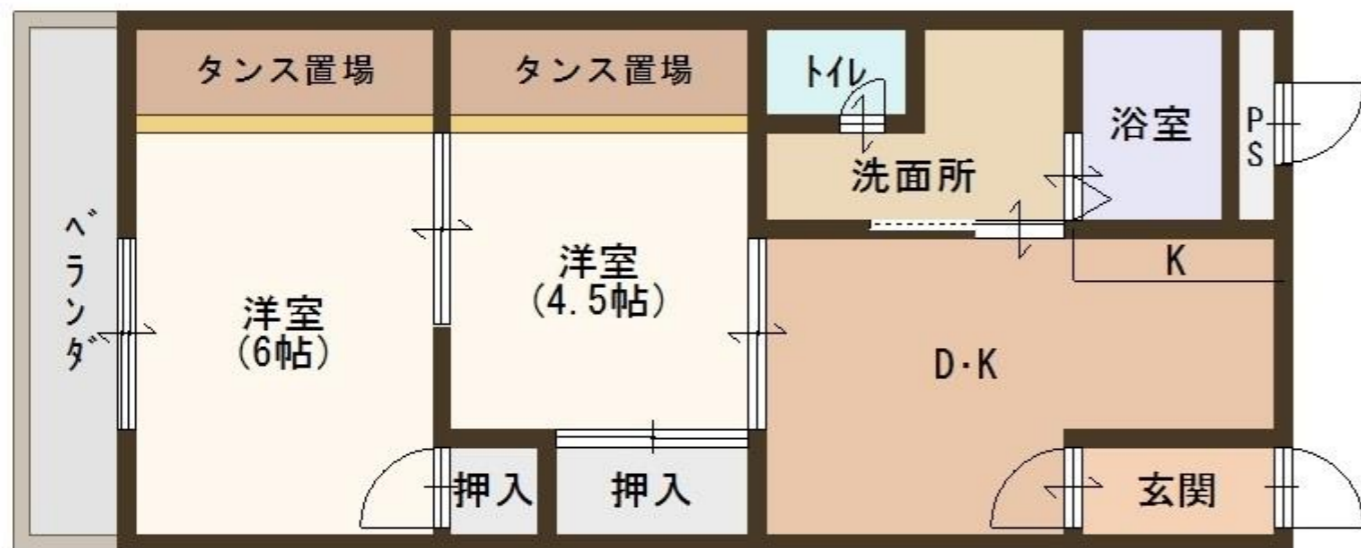

西舞鶴 - 京田 -

物件種目	貸アパート			
教育	小学校	中筋	中学校	城南
間取	2DK			
賃貸条件	賃料	55,000円		
	敷金	10万円	礼金	5.5万円

所在地	京都府舞鶴市大字京田小字谷口		
交通	京都交通 城南中前 まで徒歩 5分		
建物	建物名	ライフステージ広瀬 I・II	
	規模・構造	鉄骨造陸屋根 4階建	
	使用面積	44㎡	
	間取内訳		
築年数	平成6年4月	契約期間	2年
管理費等			
駐車場	有	駐車場賃料	1台無料
現状	空	入居日	相談
本体設備	電気・上下水道・プロパンガス		
各戸設備	エアコン		
更新事務手数料	自動更新		
家財保険料	要加入 (借家人賠償特約付)		
備考	* 建物1Fは駐車場 * 各戸 倉庫付き		
取引態様	仲介		
管理番号	w-am-43-3		