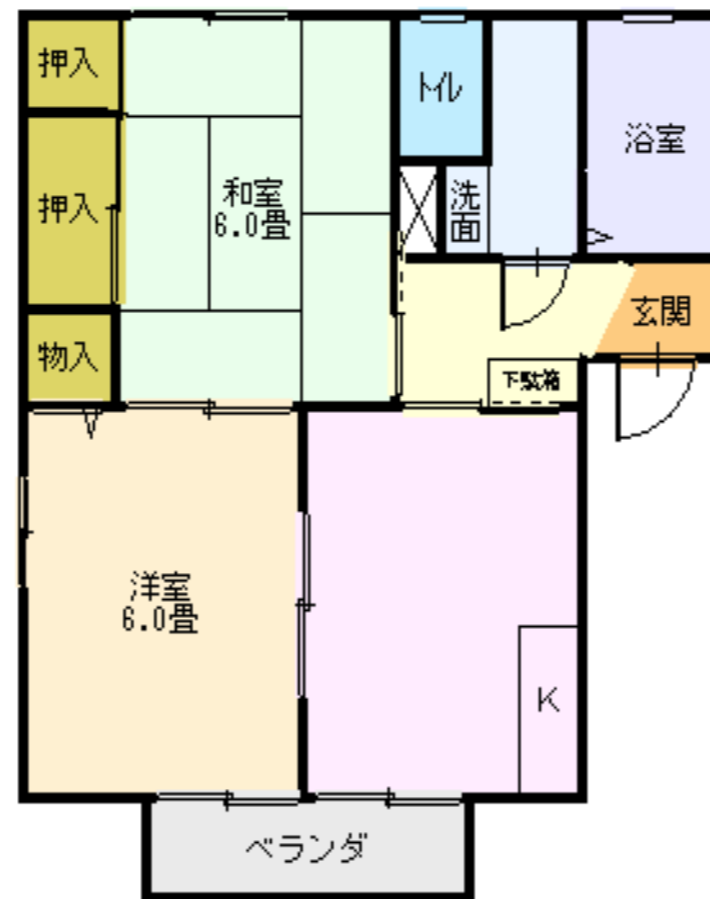

# 西舞鶴 下福井

物件種目	貸アパート			
教育	小学校	福井	中学校	城北
間取	2DK			
賃貸条件	賃料	62,000円		
	敷金	20万円	礼金	6.5万円

所在地	京都府舞鶴市字下福井		
交通	京都交通 大和工芸大まで徒歩 2分		
建物	建物名	ひまわりハイツ	
	規模・構造	軽量鉄骨造 2階建	
	使用面積	41.8㎡	
	間取内訳		
築年数	平成12年	契約期間	2年
管理費等	共益費:3,000円		
駐車場	有	駐車場賃料	2台含む
現状	空	入居日	相談
本体設備	電気・上下水道・プロパンガス		
各戸設備	フローリング		
更新事務手数料	有 (2年毎 20,000円+消費税)		
家財保険料	要加入 (借家人賠償特約付)		
備考	* 保証会社加入要		
取引態様	仲介		
管理番号	w-am-463-4		