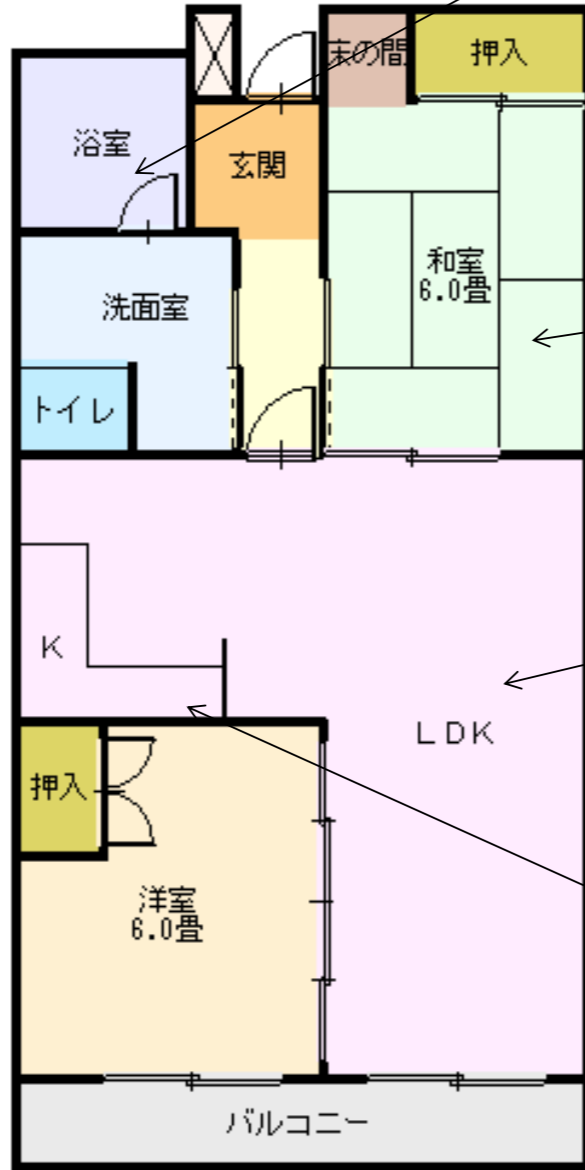

西舞鶴 - 朝代 -

物件種目	貸マンション			
教育	小学校	明倫	中学校	城北
間取	2LDK			
賃貸条件	賃料	70,000円		
	敷金	20万円	礼金	1ヶ月分

所在地	京都府舞鶴市字朝代		
交通	京都交通 千日前バス停より 徒歩8分		
建物	建物名	レノン	
	規模・構造	鉄骨造 3階建	
	使用面積	約65㎡	
	間取内訳		
築年月	平成14年3月新築	契約期間	2年
管理費等	賃料に含む		
駐車場	有	駐車場賃料	賃料に含む(1台分)
現状	空	入居日	相談
本体設備	電気・上下水道・フカガス・BSアンテナ		
各戸設備	フローリング・シャワー・トイレ・エアコン		
更新事務手数料	2年毎20,000円(税別)	保証会社	要加入
家財保険料	要加入 (借家人賠償特約付)		
備考	<ul style="list-style-type: none"> ・町内会費 800円/月 ・駐車場 2台目 5,000円/月 ・保証会社加入要 		
取引態様	仲介		
管理番号	w-am-48-1		