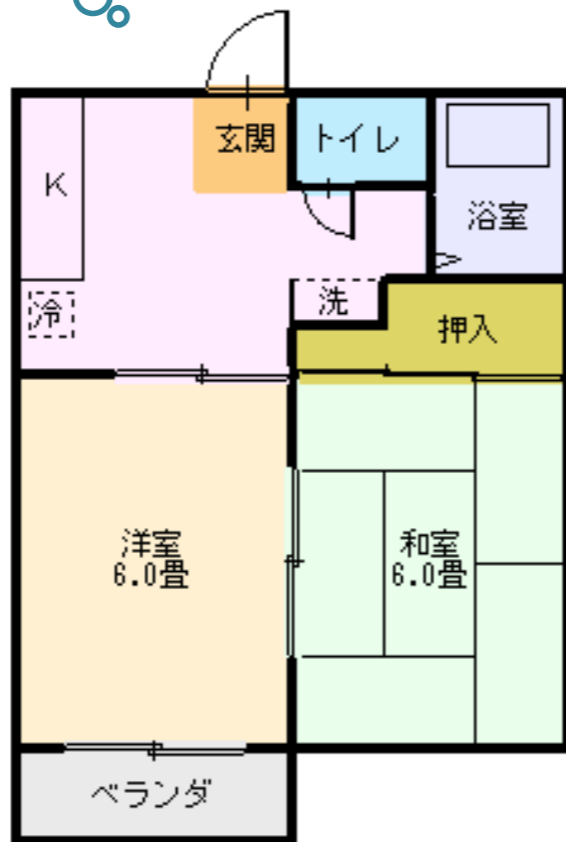

西舞鶴

福来

スーパー・ドラッグストア
徒歩2分圏内!

物件種目	貸アパート			
教育	小学校	余内	中学校	城北
間取	2DK			
賃貸条件	賃料	45,000円		
	敷金	15万円	礼金	—

所在地	京都府舞鶴市字福来		
交通	京都交通	福来西	まで徒歩 2分
建物	建物名	ハイツ田中 A棟・B棟	
	規模・構造	木造スレート葺2階建	
	使用面積		
	間取内訳		
築年数	昭和62年	契約期間	2年
管理費等	共益費 賃料込		
駐車場	有	駐車場賃料	1台無料
現状	空	入居日	相談
本体設備	電気・上水道・プロパンガス		
各戸設備			
更新事務手数料	有(2年毎)		
家財保険料	要加入	(借家人賠償特約付)	
備考			
取引態様	仲介		
管理番号	w-am-531-1		