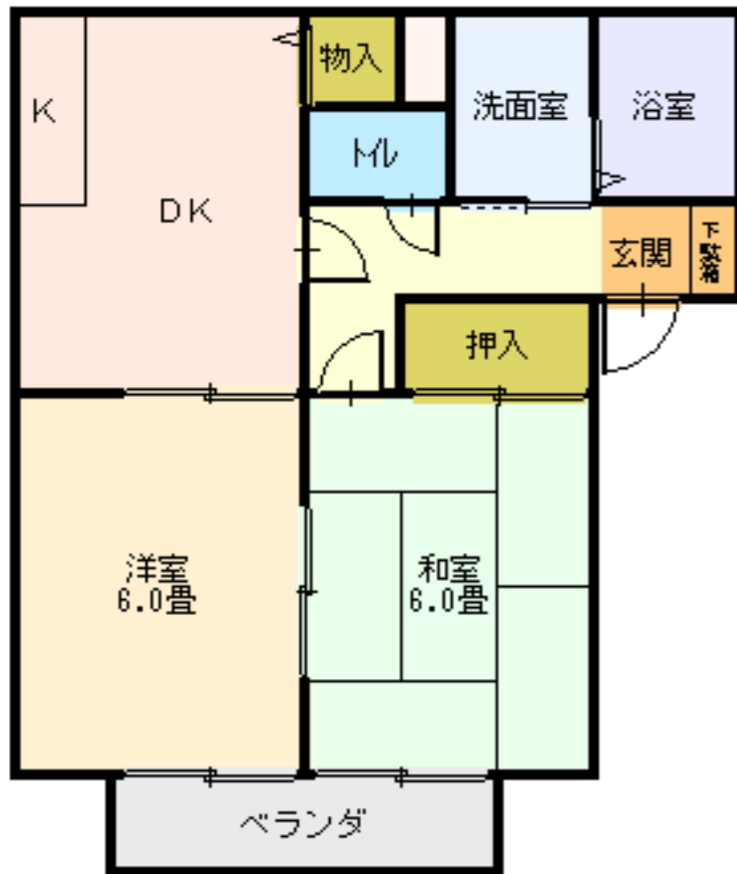

西舞鶴

福来

◆図面と現状が相違する場合は現状優先とさせていただきます。 ◆(仲介)ご成約の際には、当社規定の仲介手数料とそれにかかる消費税を別途申し受けます。

貸アパート

物件種目	貸アパート			
教育	小学校	余内	中学校	城北
間取	間取	2DK		
賃貸条件	賃料	60,000円		
	敷金	15万円	礼金	20万円

所在地	京都府舞鶴市字福来			
交通	京都交通 福来西 まで徒歩 2分			
建物	建物名	アネックス福来		
	規模・構造	軽量鉄骨造 2階建		
	使用面積			
	間取内訳			
築年数	平成13年	契約期間	2年	
管理費等	賃料に含む			
駐車場	有	駐車場賃料	2台賃料含む	
現状	空	入居日	相談	
本体設備	電気・上下水道・プロパンガス			
各戸設備	エアコン・TVドアホン・ペアガラス			
更新事務手数料	有			
家財保険料	要加入 (借家人賠償特約付)			
備考				
取引態様	仲介			
管理番号	w-am-593			