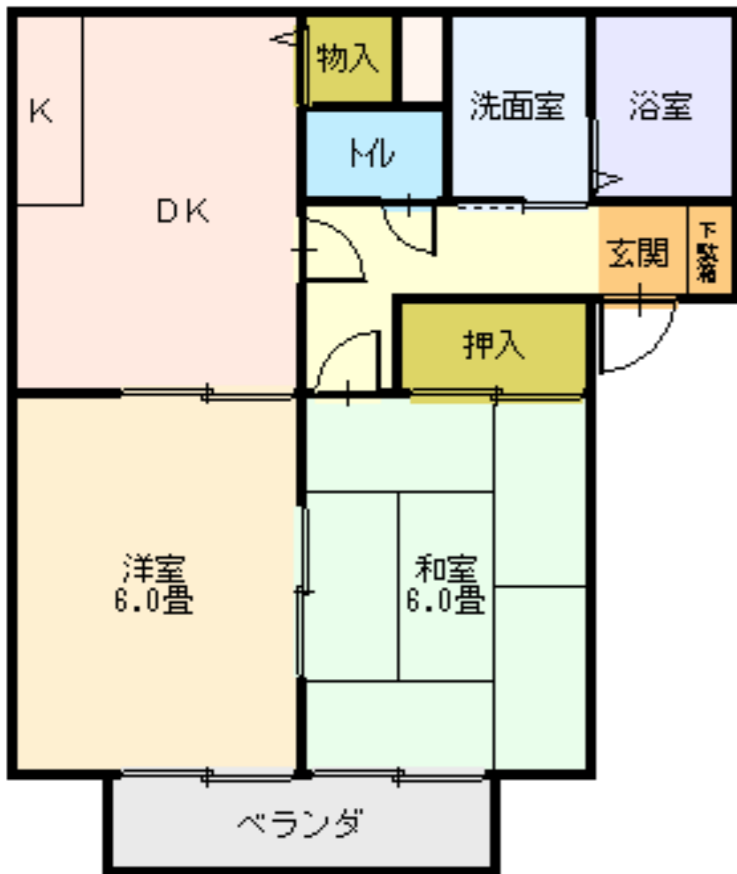

西舞鶴

福来

◆図面と現状が相違する場合は現状優先とさせていただきます。 ◆(仲介)ご成約の際には、当社規定の仲介手数料とそれにかかる消費税を別途申し受けます。

貸アパート

物件種目	貸アパート			
教育	小学校	余内	中学校	城北
間取	2DK			
賃貸条件	賃料	60,000円		
	敷金	15万円	礼金	1ヶ月分

所在地	京都府舞鶴市字福来		
交通	京都交通 福来西 まで徒歩 2分		
建物	建物名	アネックス福来	
	規模・構造	鉄骨造セメント瓦葺2階建	
	使用面積	44.78㎡	
	間取内訳		
築年数	平成13年	契約期間	2年
管理費等	賃料に含む		
駐車場	有	駐車場賃料	2台賃料含む
現状	空	入居日	相談
本体設備	電気・上下水道・フロパンガス		
各戸設備	エアコン・TVドアホン・ペアガラス		
更新事務手数料	有		
家財保険料	要加入 (借家人賠償特約付)		
備考			
取引態様	仲介		
管理番号	w-am-593		