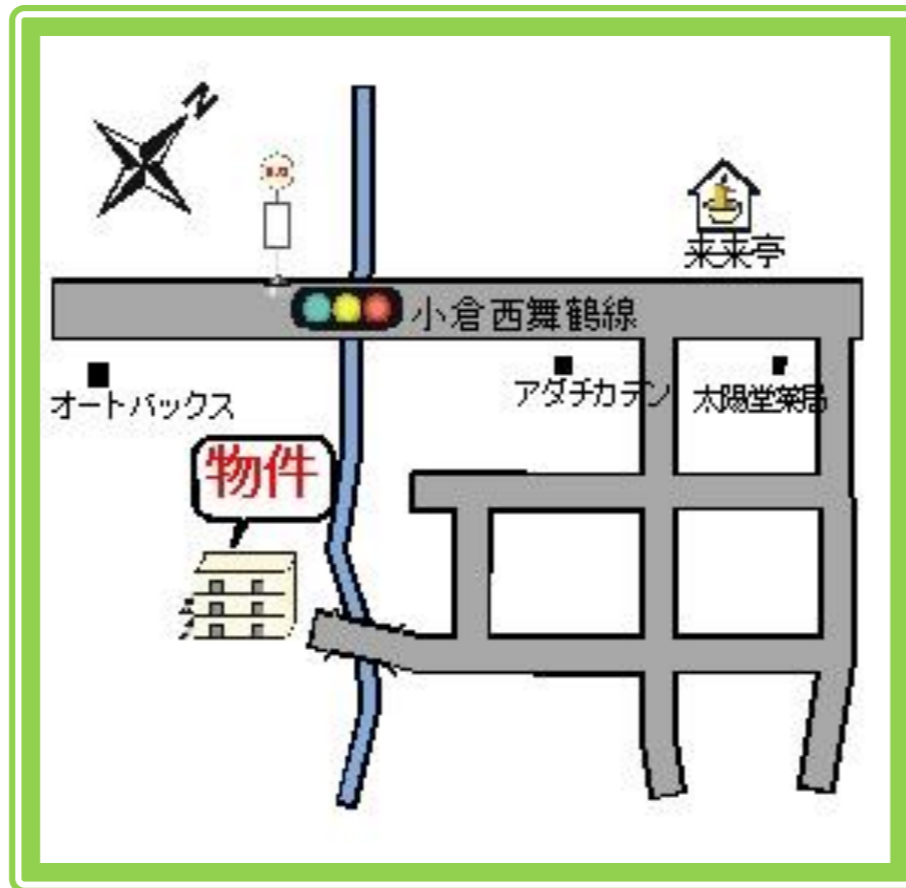

西舞鶴

福来

◆図面と現状が相違する場合は現状優先とさせていただきます。 ◆(仲介)ご成約の際には、当社規定の仲介手数料とそれにかかる消費税を別途申し受けます。

貸アパート

物件種目	貸アパート			
教育	小学校	余内	中学校	城北
間取	2DK			
賃貸条件	賃料	60,000円		
	敷金	15万円	礼金	1ヶ月分

所在地	京都府舞鶴市字福来			
交通	京都交通 福来西 まで徒歩 2分			
建物	建物名	アネックス福来		
	規模・構造	鉄骨造セメント瓦葺2階建		
	使用面積	44.78㎡		
	間取内訳			
築年月	平成13年2月	新築	契約期間	2年
管理費等	賃料に含む			
駐車場	有	駐車場賃料	2台賃料含む	
現状	空	入居日	相談	
本体設備	電気・上下水道・フロパンガス			
各戸設備	エアコン・TVドアホン・ペアガラス			
更新事務手数料	有 20,000円 (税別)			
家財保険料	要加入 (借家人賠償特約付)			
備考	・町内会費 700円/月			
取引態様	仲介			
管理番号	w-am-593			

京都府知事 (7) 第9451号
全国宅地建物取引業保証協会 会員
京都府宅地建物取引業協会 会員

有限会社 志摩不動産

〒624-0906
京都府舞鶴市字倉谷1033
(0773) 75-6601