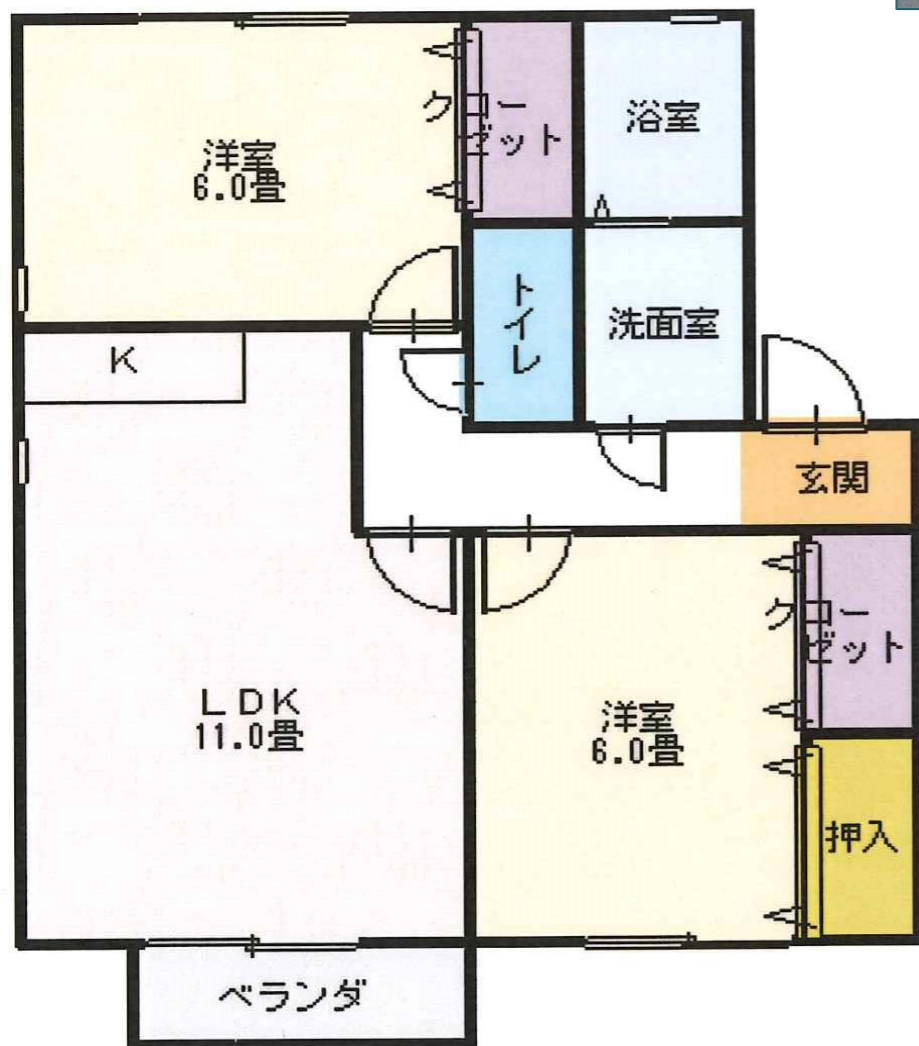

西舞鶴

—松陰—

駐車場2台無料

コンビニまで
徒歩 10分

◆図面と現状が相違する場合は現状優先とさせていただきます。 ◆〈仲介〉ご成約の際には、当社規定の仲介手数料とそれにかかる消費税を別途申し受けます。

貸アパート

物件種目	貸アパート			
教育	小学校	明倫	中学校	城北
間取	2LDK			
賃貸条件	賃料	6.9万円		
	敷金	20万円	礼金	1ヶ月分

所在地	京都府舞鶴市字松陰			
交通	京都交通	新橋バス停まで	徒歩6分	
建物	建物名	セジュール島崎		
	規模・構造	軽量鉄骨造 2階建		
	使用面積	55.45㎡		
	間取内訳	洋室6帖×2・LDK		
築年月	平成16年2月	新築	契約期間	2年
管理費等	賃料に含む			
駐車場	有	駐車場賃料	2台無料	
現状	空	入居日	相談	
本体設備	電気・上下水道・プロパンガス			
各戸設備	追焚き機能付給湯器			
更新事務手数料	有:2年毎20,000円(税別)	保証会社	要加入	
家財保険料	要加入 (借家人賠償特約付)			
備考	<ul style="list-style-type: none"> 町内会費 500円/月 保証会社加入要 			
取引態様	仲介			
管理番号	w-am-6-7			