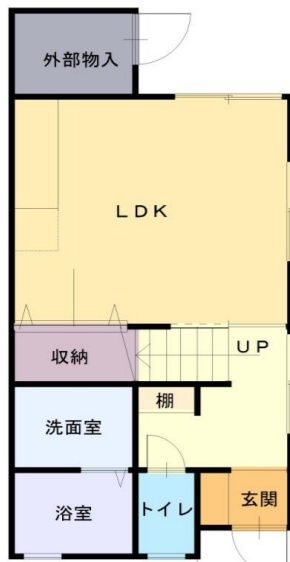

西舞鶴 引土

人気のメソネットタイプ!!!

1 階

2 階

物件種目	貸アパート			
教育	小学校	中筋	中学校	城南
間取	2LDK			
賃貸条件	賃料	69,000円		
	敷金	20万円	礼金	6.9万円

所在地	京都府舞鶴市字引土		
交通	京都交通 西高前 まで徒歩 6分		
建物	建物名	引土ハイツ	
	規模・構造	木造2階建	
	使用面積		
	間取内訳		
築年数	平成20年	契約期間	2年
管理費等			
駐車場	有	駐車場賃料	2台無料
現状	空	入居日	相談
本体設備	電気・上下水道・プロパンガス		
各戸設備	給湯		
更新事務手数料	無		
家財保険料	要加入	(借家人賠償特約付)	
備考			
取引態様	仲介		
管理番号	w-am-621-3		