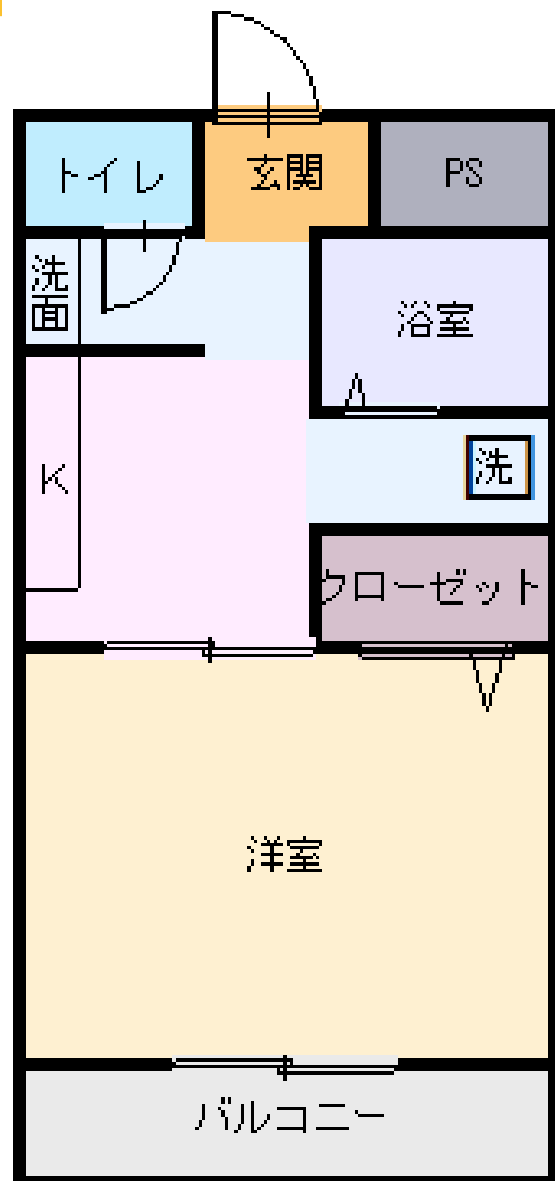

西舞鶴 福来

オートロック

風呂・トイレ別

スーパー・コンビニ
徒歩5分圏内

◆図面と現状が相違する場合は現状優先とさせていただきます。◆〈仲介〉ご成約の際には、当社規定の仲介手数料とそれにかかる消費税を別途申し受けます。

物件種目	貸アパート			
間取	1K			
賃貸条件	賃料	1F	44,000円	
		2F 3F	46,000円	
	敷金	10万円	礼金	無し

所在地	京都府舞鶴市字福来		
交通	京都交通	福来西	まで徒歩 2分
建物	建物名	グレース F・C	
	規模・構造	鉄筋コンクリート造 3階建	
	使用面積	約27㎡ (*バルコニー除く)	
	間取内訳		
築年数	平成14年	契約期間	2年
管理費等	共益費 4,000円		
駐車場	有	駐車場賃料	1台 4,000円
現状	空室あり	入居日	相談
本体設備	電気・上下水道・エレベーター		
各戸設備	フローリング・浴室乾燥機・エアコン・オートロック		
更新事務手数料	有 (2年毎)	直近賃料の1ヶ月分	
家財保険料	要加入 (借家人賠償特約付)		
備考			
取引態様	仲介		
管理番号	w-am-94-1		