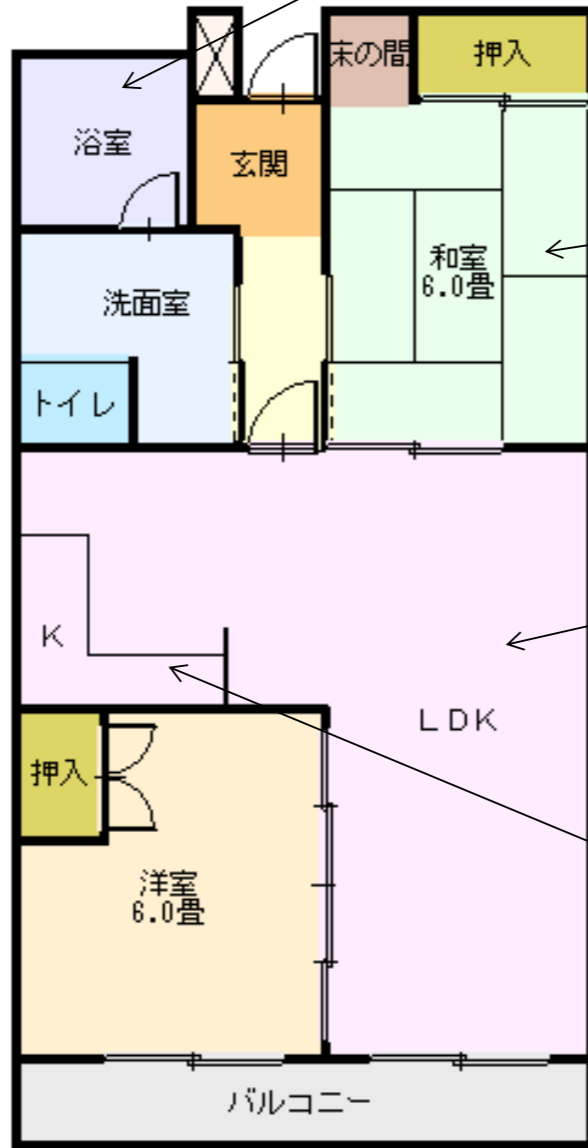

西舞鶴・朝代-

物件種目	貸アパート			
教育	小学校	明倫	中学校	城北
間取	2LDK			
賃貸条件	賃料	75,000円		
	敷金	25万円	礼金	7.5万円

所在地	京都府舞鶴市字朝代		
交通	京都交通 千日前バス停より 徒歩8分		
建物	建物名	レ/ン	
	規模・構造	鉄骨造 3階建	
	使用面積	約65㎡	
	間取内訳		
築年数	平成14年	契約期間	2年
管理費等			
駐車場	有	駐車場賃料	賃料に含む(1台分)
現状	空	入居日	相談
本体設備	電気・上下水道・7パンプガス・BSアンテナ		
各戸設備	フローリング・シャワー・ドレッサー・エアコン		
更新事務手数料	有 (20,000円+税)		
家財保険料	要加入 (借家人賠償特約付)		
備考	※近隣駐車場有		
取引態様	仲介		
管理番号	w-ap-48-1		