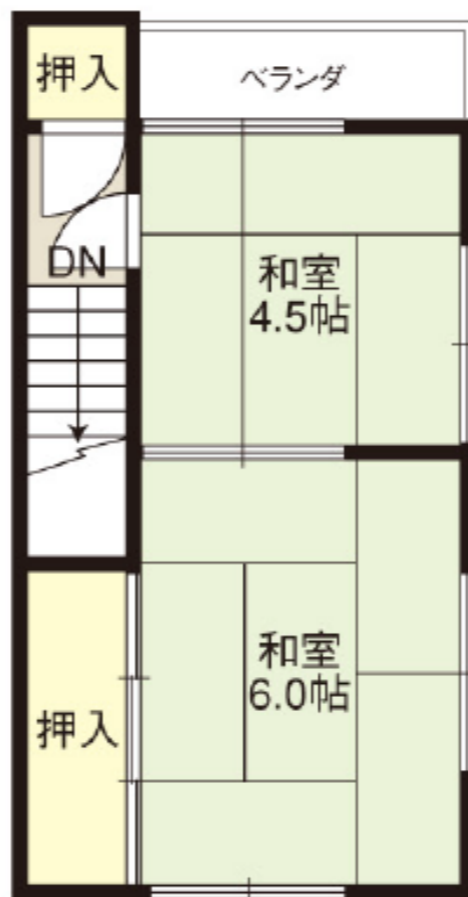

西舞鶴

-女布-

1 階

2 階

物件種目	貸家			
教育	小学校	高野	中学校	城南
間取	3DK			
賃貸条件	賃料	50,000円		
	敷金	10万円	礼金	なし

所在地	京都府舞鶴市字女布小字馬場		
交通	京都交通 城南中学校前バス停より徒歩約7分		
建物	建物名	女布馬場借家 (2戸1北側)	
	規模・構造	木造瓦葺2階建	
	使用面積	1階: 26.82㎡、2階: 23.91㎡	
	間取内訳	DK・和室6帖×2、和室4.5帖	
築年数	昭和56年11月22日 新築	契約期間	2年
管理費等	—		
駐車場	有	駐車場賃料	1台賃料込
現状	空	入居日	相談
本体設備	電気・上下水道・プロパンガス		
各戸設備			
更新事務手数料	有 : 2年毎 20,000円 (消費税別)		
家財保険料	要加入 (借家人賠償特約付)		
備考	* 駐車場2台目 4,000円/月		
取引態様	仲介		
管理番号	w-sh-117-6-n		