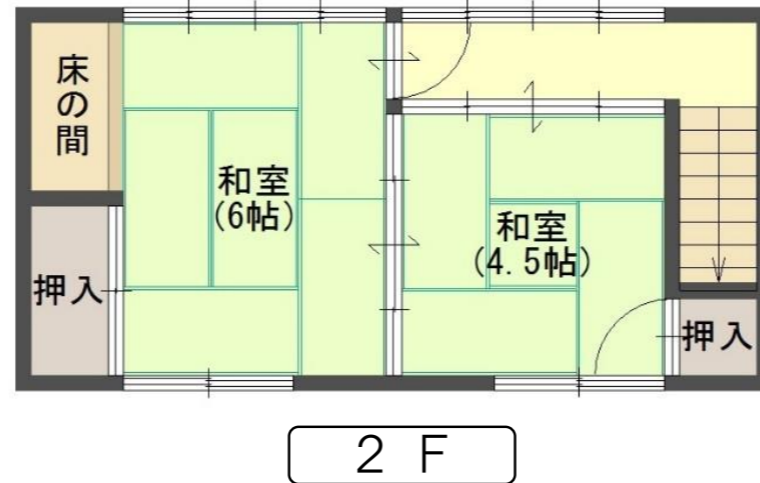

西舞鶴 - 下福井 -

*** 近隣スーパーまで
徒歩約3分**

*** ペット相談可**

◆図面と現状が相違する場合は現状優先とさせていただきます。 ◆(仲介)ご成約の際には、当社規定の仲介手数料とそれにかかる消費税を別途申し受けます。

物件種目	貸家			
教育	小学校	福井	中学校	城北
間取	3DK			
賃貸条件	賃料	5万円		
	敷金	15万円	礼金	10万円

所在地	京都府舞鶴市字下福井小字黒崎		
交通	京都交通 下福井バス停より 徒歩約1分		
建物	建物名	下福井借家	
	規模・構造	木造瓦葺2階建	
	使用面積	1F:50.21㎡ 2F:31.27㎡	
	間取内訳		
築年月日		契約期間	2年
管理費等	-		
駐車場	なし	駐車場賃料	-
現状	空	入居日	相談
本体設備	電気・プロパンガス・上下水道		
各戸設備	-		
更新	2年毎：更新料 20,000円 (消費税別)		
家財保険料	要加入 (借家人賠償特約付)		
備考	駐車場：近隣月極駐車場別途契約		
取引態様	仲介		
管理番号	w-sh-2-32		