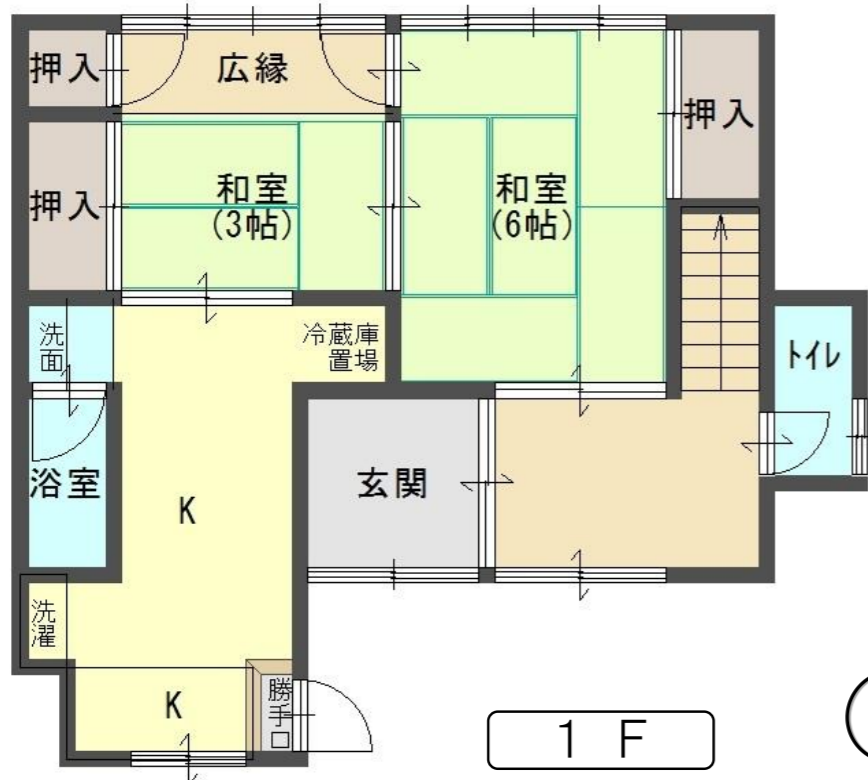

西舞鶴 - 下福井 -

*** 近隣スーパーまで
徒歩約3分**

*** ペット相談可**

◆図面と現状が相違する場合は現状優先とさせていただきます。 ◆(仲介)ご成約の際には、当社規定の仲介手数料とそれにかかる消費税を別途申し受けます。

物件種目	貸家			
教育	小学校	福井	中学校	城北
間取	3DK			
賃貸条件	賃料	5万円		
	敷金	15万円	礼金	10万円

所在地	京都府舞鶴市字下福井小字黒崎		
交通	京都交通 下福井バス停より 徒歩約1分		
建物	建物名	下福井借家	
	規模・構造	木造瓦葺2階建	
	使用面積	1F:50.21㎡ 2F:31.27㎡	
	間取内訳		
築年月日		契約期間	2年
管理費等	-		
駐車場	なし	駐車場賃料	-
現状	空	入居日	相談
本体設備	電気・プロパンガス・上下水道		
各戸設備	-		
更新	2年毎：更新料 20,000円 (消費税別)		
家財保険料	要加入 (借家人賠償特約付)		
備考	駐車場：近隣月極駐車場別途契約		
取引態様	仲介		
管理番号	w-sh-2-32		