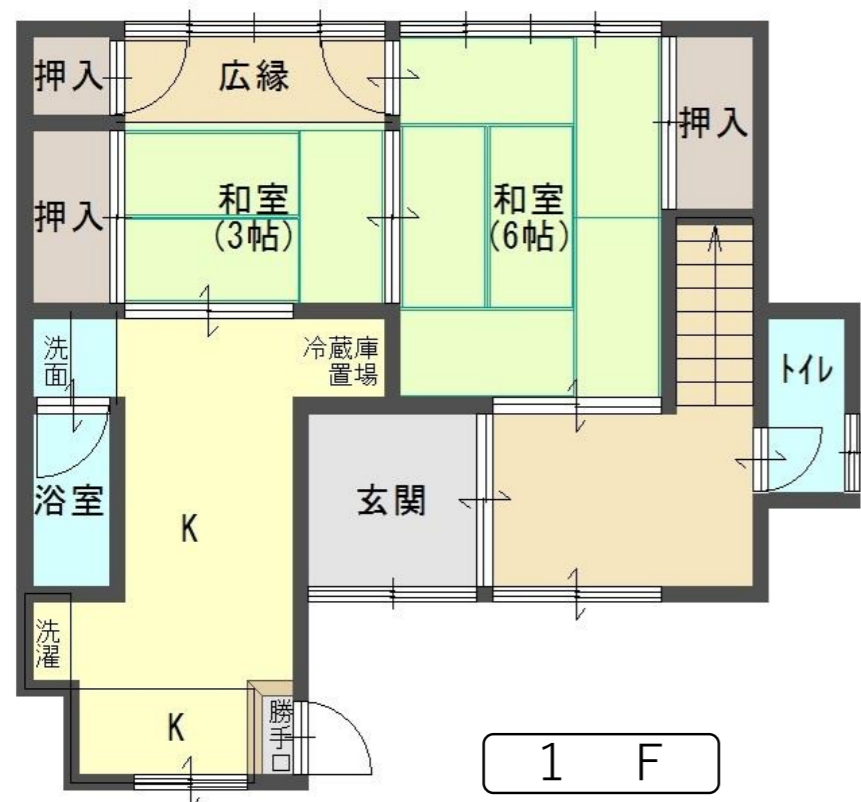

西舞鶴

下福井

*** 近隣スーパーまで
徒歩約3分**

*** ペット相談可**

◆図面と現状が相違する場合は現状優先とさせていただきます。◆(仲介)ご成約の際には、当社規定の仲介手数料とそれにかかる消費税を別途申し受けます。

物件種目	貸家			
教育	小学校	福井	中学校	城北
間取	3DK			
賃貸条件	賃料	5万円		
	敷金	15万円	礼金	1ヵ月分

所在地	京都府舞鶴市字下福井小字黒崎		
交通	京都交通 下福井バス停より 徒歩約1分		
建物	建物名	下福井借家	
	規模・構造	木造瓦葺2階建	
	使用面積	1F:50.21㎡ 2F:31.27㎡	
	間取内訳	※間取図参照	
築年月日	古年	契約期間	2年
管理費等	—		
駐車場	なし	駐車場賃料	—
現状	空	入居日	相談
本体設備	電気・プロパンガス・上下水道		
各戸設備	—		
更新	2年毎:更新料 20,000円(消費税別)		
家財保険料	要加入 (借家人賠償特約付)		
備考	* 駐車場:近隣月極駐車場別途契約 * 保証会社加入要		
取引態様	仲介		
管理番号	w-sh-2-32		