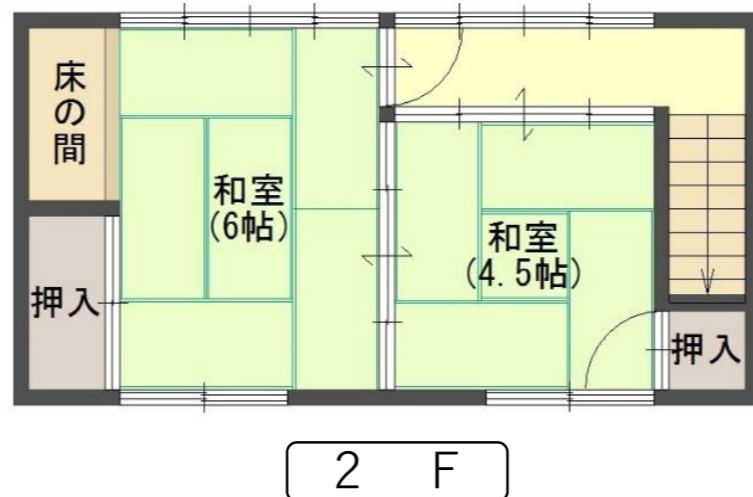

西舞鶴

下福井

*** 近隣スーパーまで
徒歩約3分**

*** ペット相談可**

◆図面と現状が相違する場合は現状優先とさせていただきます。◆(仲介)ご成約の際には、当社規定の仲介手数料とそれにかかる消費税を別途申し受けます。

物件種目	貸家			
教育	小学校	福井	中学校	城北
間取	3DK			
賃貸条件	賃料	5万円		
	敷金	15万円	礼金	1ヵ月分

所在地	京都府舞鶴市字下福井小字黒崎		
交通	京都交通 下福井バス停より 徒歩約1分		
建物	建物名	下福井借家	
	規模・構造	木造瓦葺2階建	
	使用面積	1F:50.21㎡ 2F:31.27㎡	
	間取内訳	※間取図参照	
築年月日	古年	契約期間	2年
管理費等	—		
駐車場	なし	駐車場賃料	—
現状	空	入居日	相談
本体設備	電気・プロパンガス・上下水道		
各戸設備	—		
更新	2年毎:更新料 20,000円(消費税別)		
家財保険料	要加入 (借家人賠償特約付)		
備考	* 駐車場:近隣月極駐車場別途契約 * 保証会社加入要		
取引態様	仲介		
管理番号	w-sh-2-32		