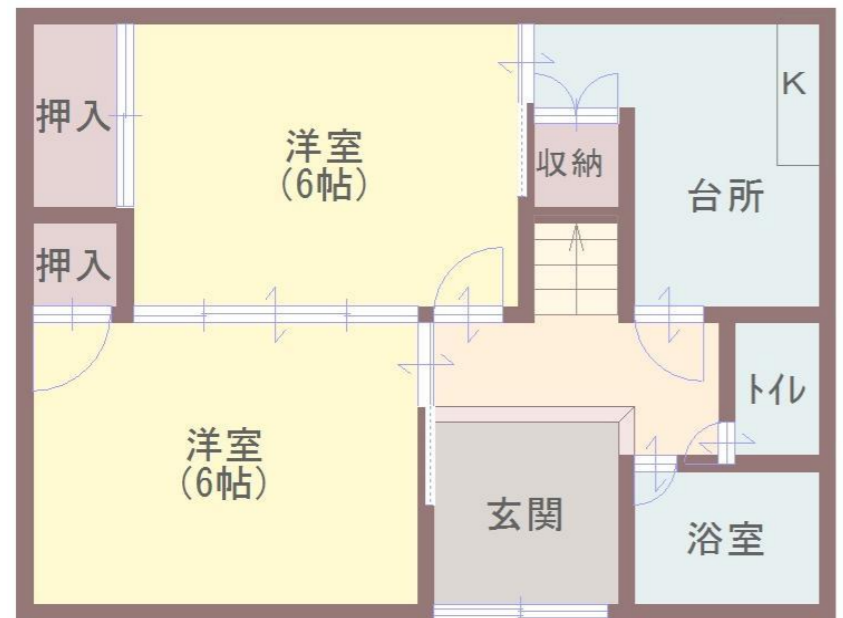

西舞鶴 引土

☆リフォーム済☆

◆図面と現状が相違する場合は現状優先とさせていただきます。 ◆〈仲介〉ご成約の際には、当社規定の仲介手数料とそれにかかる消費税を別途申し受けます。

物件種目	貸家			
教育	小学校	中筋	中学校	城南
間取	4K			
賃貸条件	賃料	6万円		
	敷金	20万円	礼金	6万円

所在地	舞鶴市字引土		
交通	京都交通	西高前	まで徒歩 11分
建物	建物名	引土 4K貸家	
	規模・構造		
	使用面積		
	間取内訳		
築年数		契約期間	2年
管理費等	—		
駐車場	1台あり	駐車場賃料	1台賃料込
現状	空	入居日	相談
本体設備	関西電力 フロパンガス 上下水道		
各戸設備			
更新事務手数料	有		
家財保険料	要加入 (借家人賠償特約付)		
備考			
取引態様	仲介		
管理番号	w-sh-533-2		