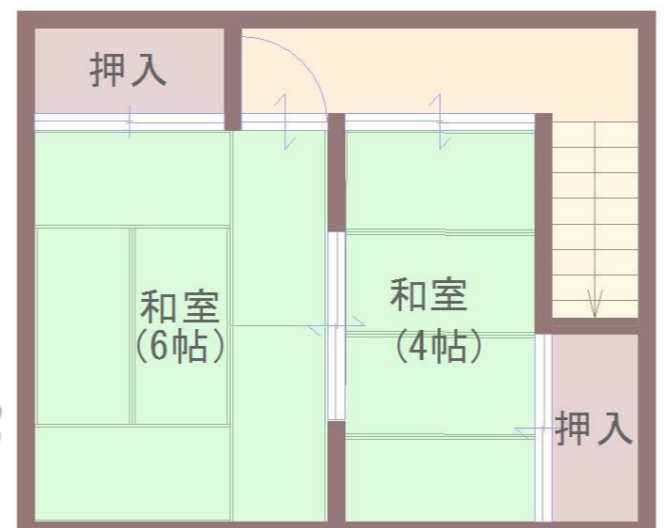

西舞鶴 引土

☆リフォーム済☆

◆図面と現状が相違する場合は現状優先とさせていただきます。 ◆〈仲介〉ご成約の際には、当社規定の仲介手数料とそれにかかる消費税を別途申し受けます。

物件種目	貸家			
教育	小学校	中筋	中学校	城南
間取	4K			
賃貸条件	賃料	6万円		
	敷金	20万円	礼金	6万円

所在地	舞鶴市字引土		
交通	京都交通	西高前	まで徒歩 11分
建物	建物名	引土 4K貸家	
	規模・構造		
	使用面積		
	間取内訳		
築年数		契約期間	2年
管理費等	—		
駐車場	1台あり	駐車場賃料	1台賃料込
現状	空	入居日	相談
本体設備	関西電力 フロパンガス 上下水道		
各戸設備			
更新事務手数料	有		
家財保険料	要加入 (借家人賠償特約付)		
備考			
取引態様	仲介		
管理番号	w-sh-533-2		