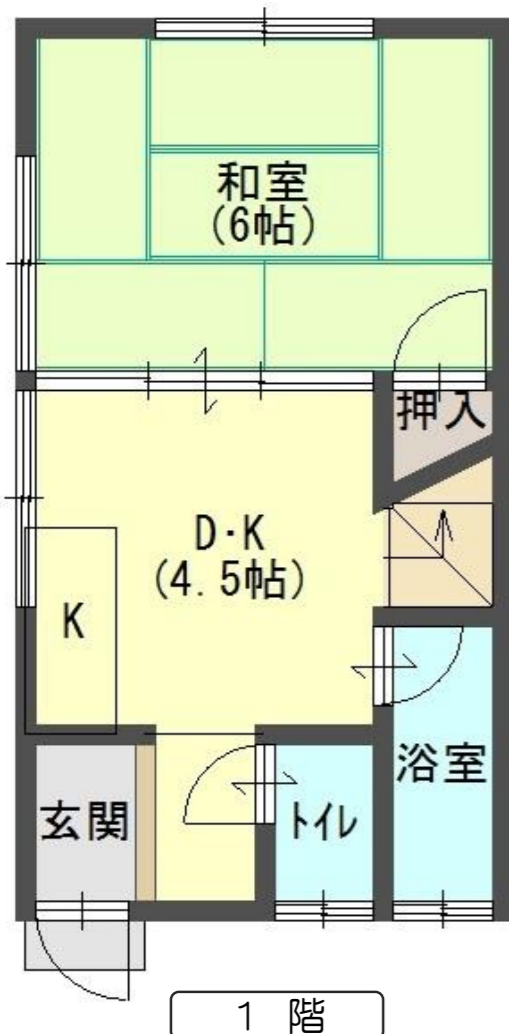

西舞鶴 -女布-

物件種目	貸家			
教育	小学校	高野	中学校	城南
間取	3DK			
賃貸条件	賃料	48,000円		
	敷金	10万円	礼金	なし

所在地	京都府舞鶴市字女布小字八田		
交通	京都交通 城南中学校前バス停より徒歩約15分		
建物	建物名	女布八田借家 (東棟・2戸1北側)	
	規模・構造	木造セメント瓦葺2階建	
	使用面積	1階: 27.16㎡、2階: 27.16㎡	
	間取内訳	DK・和室6帖×2、和室4.5帖	
築年数		契約期間	2年
管理費等	—		
駐車場	有	駐車場賃料	1台賃料込
現状	空	入居日	相談
本体設備	電気・上水道・汲取り・プロパンガス		
各戸設備			
更新事務手数料	有 : 2年毎 20,000円 (消費税別)		
家財保険料	要加入 (借家人賠償特約付)		
備考			
取引態様	仲介		
管理番号	w-sh-841-6-e-n		