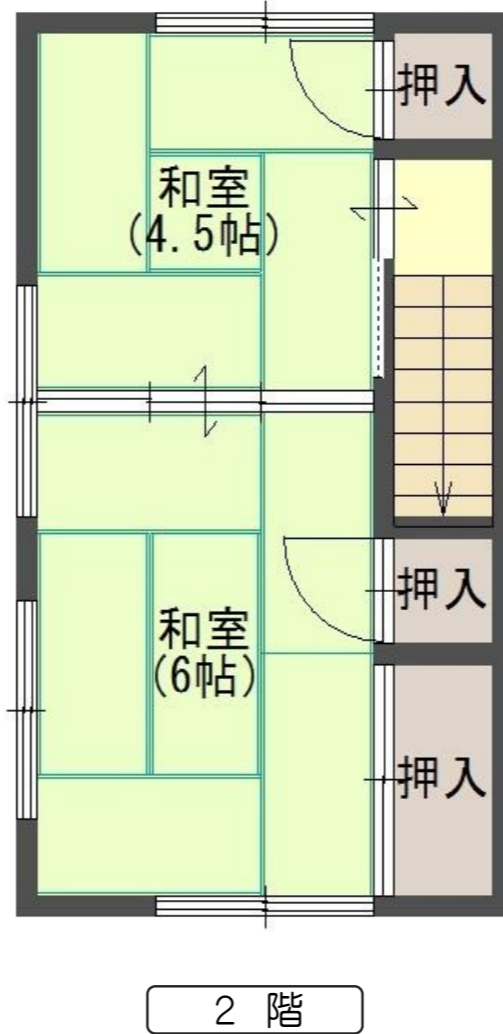

西舞鶴 -女布-

物件種目	貸家			
教育	小学校	高野	中学校	城南
間取	3DK			
賃貸条件	賃料	48,000円		
	敷金	10万円	礼金	なし

所在地	京都府舞鶴市字女布小字八田		
交通	京都交通 城南中学校前バス停より徒歩約15分		
建物	建物名	女布八田借家 (東棟・2戸1北側)	
	規模・構造	木造セメント瓦葺2階建	
	使用面積	1階: 27.16㎡、2階: 27.16㎡	
	間取内訳	DK・和室6帖×2、和室4.5帖	
築年数		契約期間	2年
管理費等	—		
駐車場	有	駐車場賃料	1台賃料込
現状	空	入居日	相談
本体設備	電気・上水道・汲取り・プロパンガス		
各戸設備			
更新事務手数料	有 : 2年毎 20,000円 (消費税別)		
家財保険料	要加入 (借家人賠償特約付)		
備考			
取引態様	仲介		
管理番号	w-sh-841-6-e-n		